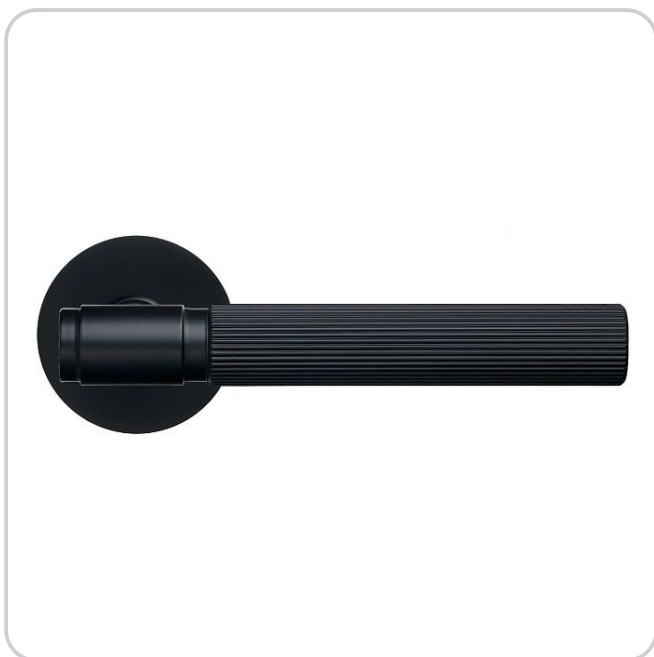

ALLUR ART COLLECTION "ESTETA" BLACK (53150) МАТ.ЧЕРНЫЙ КОМПЛЕКТ РУЧЕК (20)

Код: 15632

ОБЩИЕ ХАРАКТЕРИСТИКИ

Код товара	15632
Производитель	Аллюр
Страна производства	КИТАЙ
Материал	Сталь
Цвет	Матовый черный
Гарантия	5 лет

ГАБАРИТЫ И ВЕС

Вес (брутто)	0.953
--------------------	-------

УПАКОВКА

Индивидуальная упаковка	Коробка
Штук в коробке	20

ОПИСАНИЕ

Allur Art Collection – символ нового тренда в дверной фурнитуре, сочетающий эстетику и долговечность.

Точность исполнения и длительные периоды гарантии, которые сопутствуют премиальным товарам, теперь доступны в экономичном ценовом сегменте.

Ручка на круглой накладке. Материал ручек — сталь, накладки — цинковый сплав. Многослойное гальваническое покрытие.