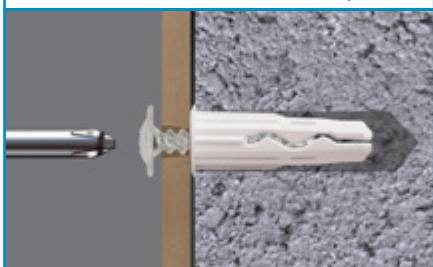

! Рекомендованный шаг крепления 500 мм.

В бетоне, камне, полнотелом кирпиче