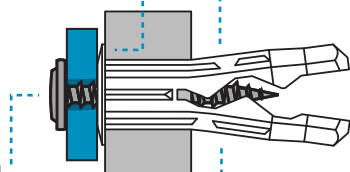

ПЛИНТУС

Состав комплекта

Дюбель универсальный Multi plug 6 x 25 мм 20 шт.

Материал: нейлон

Шуруп с пресс-шайбой 4,2 x 25 мм 20 шт.

Материал: оцинкованная сталь

Преимущества

Благодаря универсальному дюбелю MULTI комплект применяется в любом материале основания. Материал дюбеля - нейлон гарантирует долгий срок службы и прочность соединения. Комплектный шуруп обеспечивает легкий монтаж и надежный прижим.

Широкий, но тонкий бортик препятствует продавливанию дюбеля в материал основания.

Шестигранная форма дюбеля предотвращает прокручивание в отверстии в момент установки.

Шляпка шурупа с пресс-шайбой создает надежный прижим прикрепляемого изделия.

Надежное крепление в любом основании.