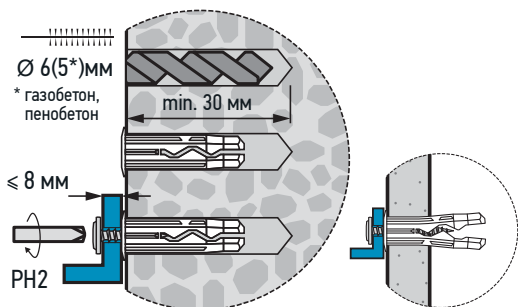

Монтаж комплекта