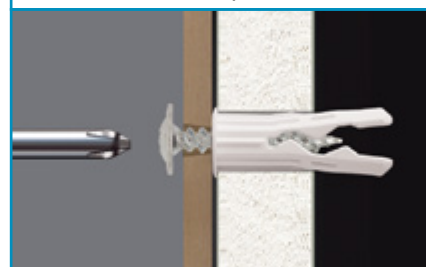

Широкий, но тонкий бортик препятствует продавливанию дюбеля в материал основания.

Шестигранная форма дюбеля предотвращает прокручивание в отверстии в момент установки.

Шляпка шурупа с пресс-шайбой создает надежный прижим прикрепляемого изделия.

Монтаж комплекта

! Рекомендованный шаг крепления 500 мм.

В бетоне, камне, полнотелом кирпиче

В пустотелом кирпиче

В гипсокартоне

КРЕПИСАМ®

БЫСТРО И ПРОСТО

ООО "ПАРТНЕР ПАК"