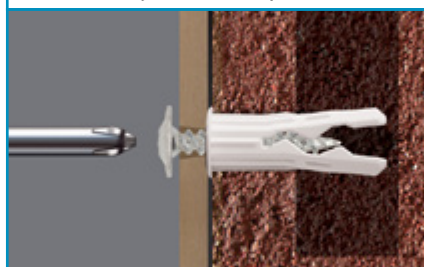

Широкий, но тонкий бортик препятствует продавливанию дюбеля в материал основания.

Шестигранная форма дюбеля предотвращает прокручивание в отверстии в момент установки.

Шляпка шурупа с пресс-шайбой создает надежный прижим прикрепляемого изделия.

Монтаж комплекта

! Рекомендованный шаг крепления 500 мм.

В бетоне, камне, полнотелом кирпиче

В пустотелом кирпиче

В гипсокартоне

КРЕПИСАМ®

БЫСТРО И ПРОСТО

ООО "ПАРТНЕР ПАК"