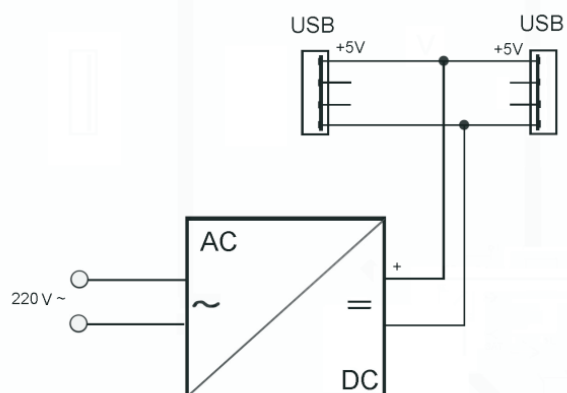

Устанавливается в монтажные коробки или специальные монтажные полости при скрытой проводке электрических сетей. Розетка позволяет производить монтаж, как при помощи распорных лапок, так и на резьбовые элементы в монтажной коробке.

### Схема подключения

С11USB2-0XX - Последние три цифры обозначают цвет изделия. «XX» в обозначении представляют собой цифры от 01 до 50 соответствующие цвету внешних элементов. (001-белый, 003-бежевый, 004- серебро, 005-золото, 010- графит, 012-бордо, 027- шампань, 028 - жемчуг). Сокращения: боковой заземляющий контакт – БЗК; защита от проникновения – ЗП.

### Технические характеристики

Входное напряжение	250В~
Выходное напряжение	5,1 В
Выходной ток	2,1 А
Габаритные размеры без рамки, мм	71x71x44
Габаритные размеры с установленной рамкой, мм	86x86x44
Климатическое исполнение	УХЛ-4
Степень защиты от влаги и пыли	IP 20
Количество USB разъёмов	2
Масса нетто	95 ±3 г
Количество контактных зажимов	2
Количество крепёжных отверстий	4
Тип контактных зажимов	винтовые