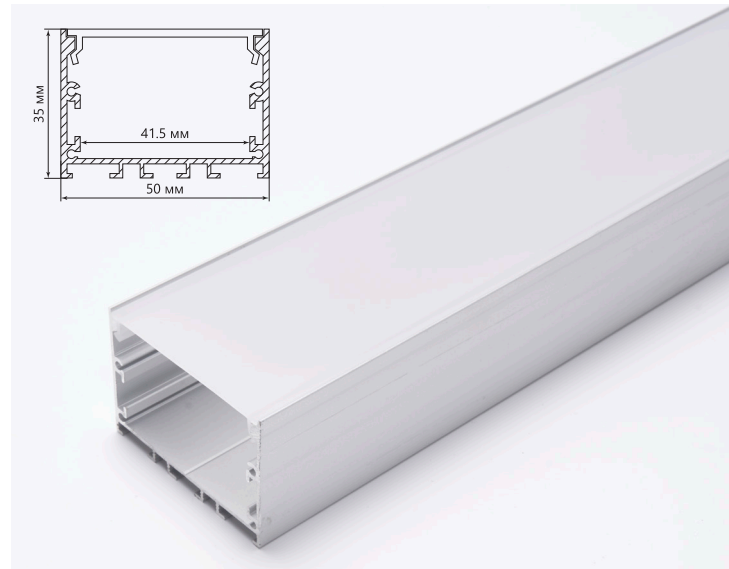

CAB257

НАКЛАДНОЙ ПРОФИЛЬ

Feron

Арт. 10368

CAB257 TM Feron - накладной профиль, предназначен для создания световых линий на потолках и стенах.

Это прекрасное решение для организации основного или дополнительного освещения офисных, торговых или жилых помещениях.

В современных интерьерах встречается великое множество примеров использования световых линий: линии могут быть прямыми, изогнутыми, идти от одной стены к другой, пересекаться или образовывать замкнутый контур.

КОМПЛЕКТАЦИЯ:

- 2 заглушки
- 4 крепежа (нерж. сталь)
- Матовый экран

ДОПОЛНИТЕЛЬНЫЕ АКСЕССУАРЫ (ПРИБОРАЮТСЯ ОТДЕЛЬНО):

- Соединители: прямой - LD142, под углом 90° - LD143, угловой - LD144.
- Подвесы CAB1002*, максимальной длиной 1,5м.

Комплектация

Оборотная сторона

CAB1002 Арт. 10326
для создания подвесного светильника

Вариант соединения с использованием LD143, LD144

LD142 Арт. 10364

LD143 Арт. 10365

LD144 Арт. 10366

Модель	Артикул	Материал профиля	Материал экрана	Цвет профиля	Длина
CAB257	10368	анодированный алюминий	пластик	серебро	2м