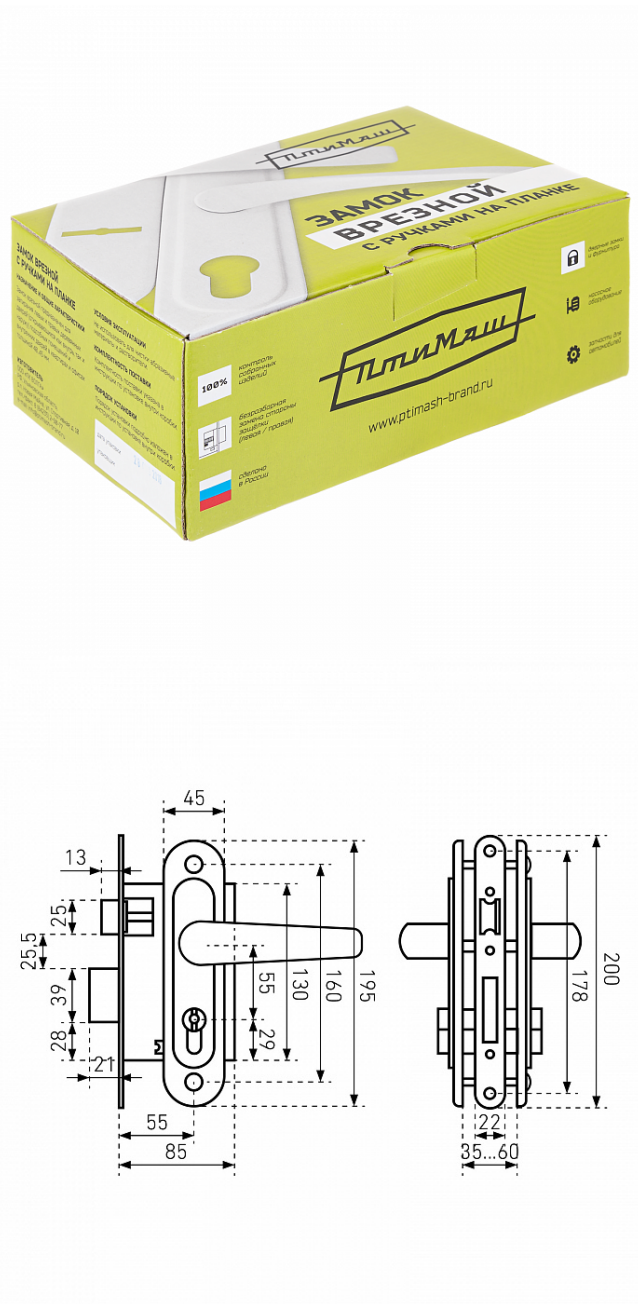

ПТИМАШ ЗВ4-3.03 ХРОМ М/О 55 ЗАМОК ВРЕЗНОЙ С/РУЧ (10)

Код: 12793

ОБЩИЕ ХАРАКТЕРИСТИКИ

Код товара 12793
Производитель Птимаш г.Димитровград
Цвет Хром

ГАБАРИТЫ И ВЕС

Вес (брутто) 1.3

УПАКОВКА

Штук в коробке 10

ОПИСАНИЕ

Замок врезной с ручками, цилиндрический.

Предназначен для установки в деревянные двери толщиной 40-50мм, правого и левого открывания.

Стальной оцинкованный корпус.

Прямоугольный ригель из цинкового сплава, вылет 22мм.

Межосевое расстояние 55мм.

Удаление ключевого отверстия 55мм.

Габаритный размер 85x130 мм.

Ручки - сталь, алюминиевый сплав, покрытие - краска, крепление - стяжками.

Комплектуется цилиндрическим механизмом 70мм с 4 ключами. 15000 секретных комбинаций.