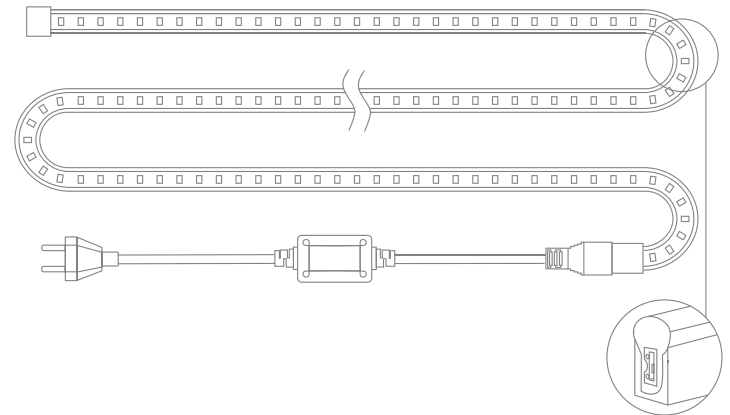

Гибкий неон представляет собой эластичный световой шнур из ПВХ-трубки, внутри которой расположены токопроводящие жилы и светодиодная лента. Используется для декоративной подсветки загородных домов, веранд, кафе, ресторанов, а также ландшафта. Широко применяется для украшения интерьера. Комплект гибкого неона — это готовое решение: в набор входит все необходимое для подключения, монтажа и правильной работы изделия.

Артикул	Цвет свечения	Размер, м	Количество диодов, LED
131-005	○ белый	5	600
131-003	○ белый	10	1200
131-007	○ белый	20	2400
131-006	● теплый белый	5	600
131-004	● теплый белый	10	1200
131-008	● теплый белый	20	2400