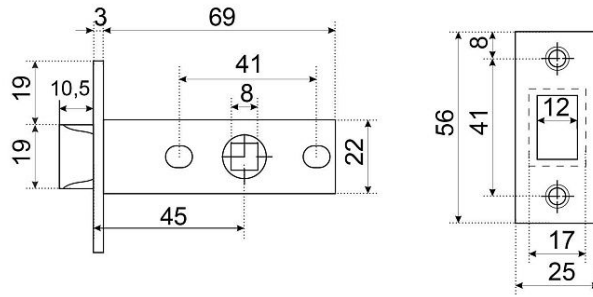

## ГАБАРИТЫ И ВЕС

Вес (брутто) ..... 0.116

## ОПИСАНИЕ

Универсальная защёлка врезная для установки на деревянные межкомнатные двери. Малошумный язычок защелки из ударопрочного пластика под цвет торцевой планки. Материал корпуса - сталь оцинкованная штампованная, гальваническое покрытие. Под ручку с квадратом 8 мм. Удаление ключевого отверстия - 45 мм. Ширина планки - 25мм. Габариты корпуса - 72.5x22x15 мм. В комплекте - защелка, ответная планка и белый пластиковый вкладыш к ней, саморезы.