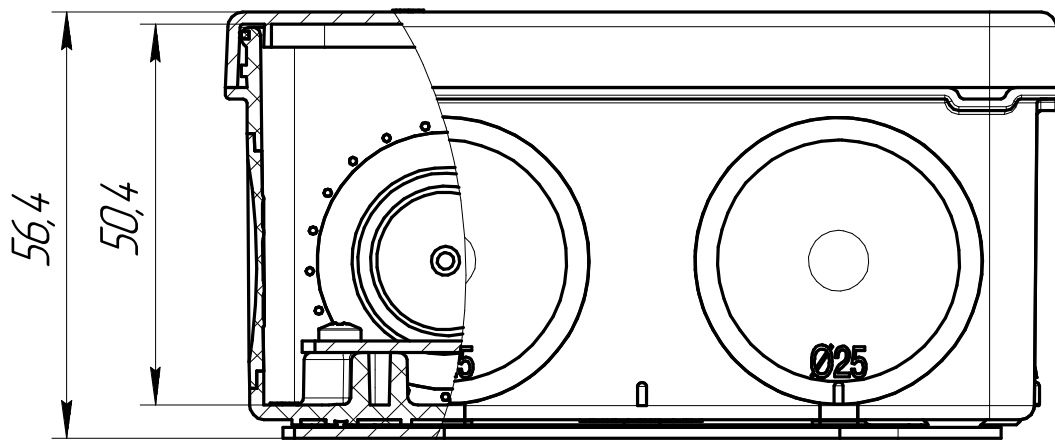

Промрукав
Русский производитель электрики

Коробка огнестойкая для о/п двухкомпонентная 60-0300 E15-E120 100x100x50 Промрукав

*Количество и размер клемм
зависит от комплектации*