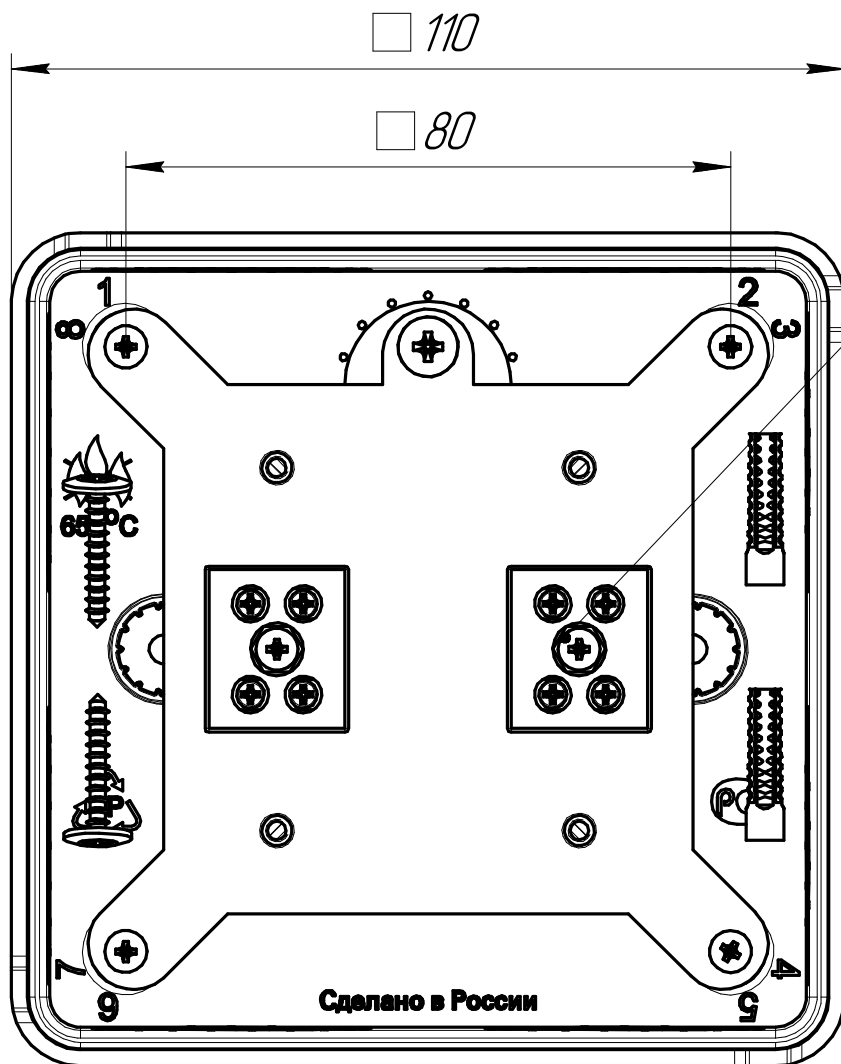

Промрукав
Русский производитель электрики

Коробка огнестойкая для о/п двухкомпонентная 60-0300 E15-E120 100x100x50 Промрукав

*Количество и размер клемм
зависит от комплектации*