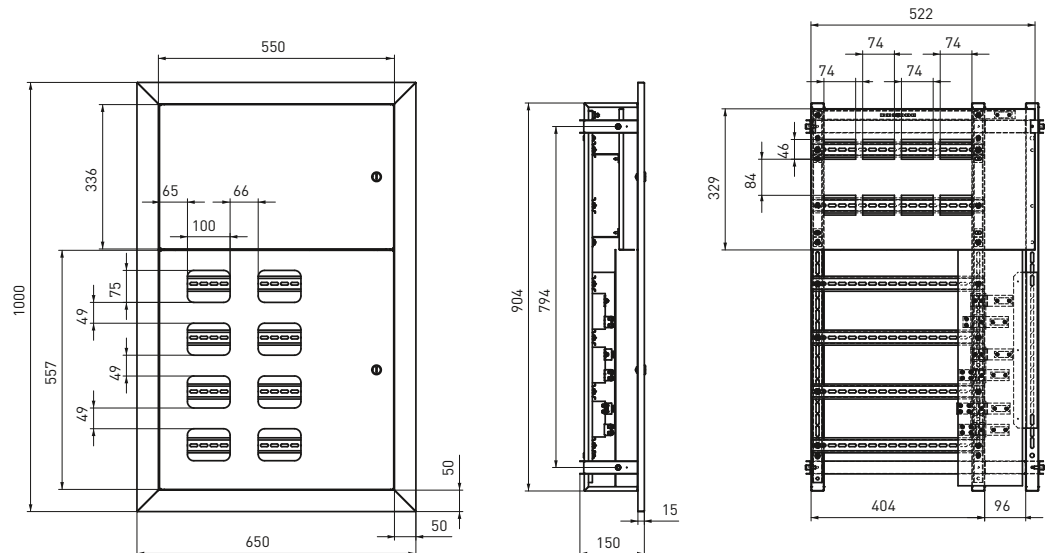

Типовая комплектация

1. Паспорт – 1 шт.
2. Металлокорпус – 1 шт.
3. Рама монтажная – 1 шт.
4. DIN-рейки для распределительного отсека: 1-2 кв. – 1 шт., 3-8 кв. – 2 шт.
5. DIN-рейки для вводно-учетного отсека: 1-2 кв. – 1 шт., 3-4 кв. – 2 шт., 5-6 кв. – 3 шт., 7-8 кв. – 4 шт., 9-10 кв. – 5 шт., 11-12 кв. – 6 шт.
6. Шина PEN «ноль-земля» (6×9 мм) 10 (14 для ЩЭ 9-12 кв.) отверстий латунь EKF – 1 шт.
7. Комплект пластин на изоляторах на: 1-4 кв. – 2 шт., 5-8 кв. – 3 шт., 9-10 кв. – 4 шт., 11-12 кв. – 5 шт.
8. Картон электроизоляционный ЭВ-1,5 – 1 шт.
9. DIN-рейки для слаботочного отсека: – 2 шт. (только для ЩЭ со слаботочным отсеком)
10. Замок металлический IP31 – по количеству дверей (одна секретность)
11. Окно учета пластиковое – по количеству квартир.
12. Болт распорный М8×50 – 4 шт.
13. Наклейка «Молния» – 1 шт.