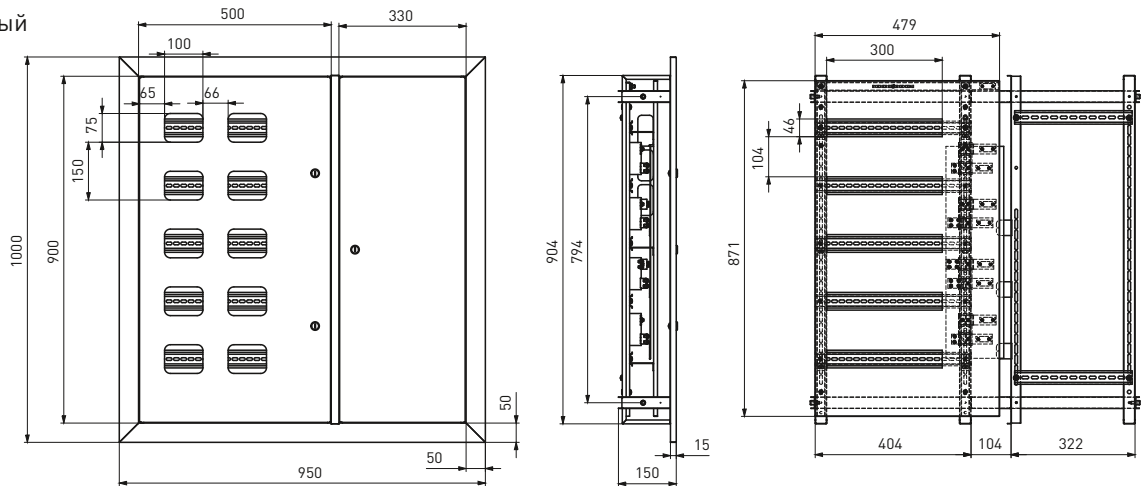

Габаритные и установочные размеры

Фальшпанель для распределительного отсека

 ЩЭ встраиваемый
на 2-9 кв.

 ЩЭ встраиваемый
на 2-9 кв.
слаботочный
отсек слева

ЩЭ встраиваемый
на 7-12 кв. без
слаботочного
отсека

ЩЭ встраиваемый
на 7-12 кв.

ЩЭ встраиваемый
на 2-9 кв.
без слаботочного
отсека

Типовая комплектация

1. Паспорт – 1 шт.
2. Металлокорпус – 1 шт.
3. Рама монтажная – 1 шт.
4. DIN-рейки для распределительного отсека: 1-2 кв. – 1 шт., 3-8 кв. – 2 шт.
5. DIN-рейки для вводно-учетного отсека: 1-2 кв. – 1 шт., 3-4 кв. – 2 шт., 5-6 кв. – 3 шт., 7-8 кв. – 4 шт., 9-10 кв. – 5 шт., 11-12 кв. – 6 шт.
6. Шина PEN «ноль-земля» (6×9 мм) 10 (14 для ЩЭ 9-12 кв.) отверстий латунь EKF – 1 шт.
7. Комплект пластин на изоляторах на: 1-4 кв. – 2 шт., 5-8 кв. – 3 шт., 9-10 кв. – 4 шт., 11-12 кв. – 5 шт.
8. Картон электроизоляционный ЭВ-1,5 – 1 шт.
9. DIN-рейки для слаботочного отсека: – 2 шт. (только для ЩЭ со слаботочным отсеком)
10. Замок металлический IP31 – по количеству дверей (одна секретность)
11. Окно учета пластиковое – по количеству квартир.
12. Болт распорный М8×50 – 4 шт.
13. Наклейка «Молния» – 1 шт.