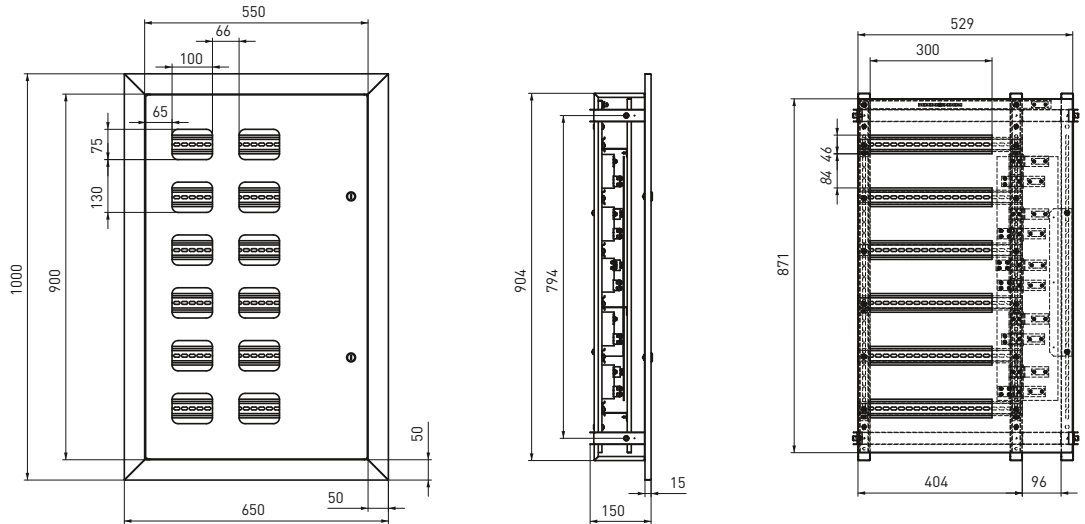

ТЕХНИЧЕСКИЕ ХАРАКТЕРИСТИКИ

Параметры	Значения
Номинальное напряжение, В	230 / 400
Номинальный ток, А	125
Количество модулей в распредел. отсеке	До 36
Тип покрытия	Порошковое окрашивание
Цвет	RAL-7035 (шагрень)
Угол открытия дверей	120
Степень защиты по ГОСТ 14254	IP31

Габаритные и установочные размеры

Фальшпанель для распределительного отсека

 ЩЭ встраиваемый
на 2-9 кв.

 ЩЭ встраиваемый
на 2-9 кв.
слаботочный
отсек слева

ЩЭ встраиваемый
на 7-12 кв. без
слаботочного
отсека