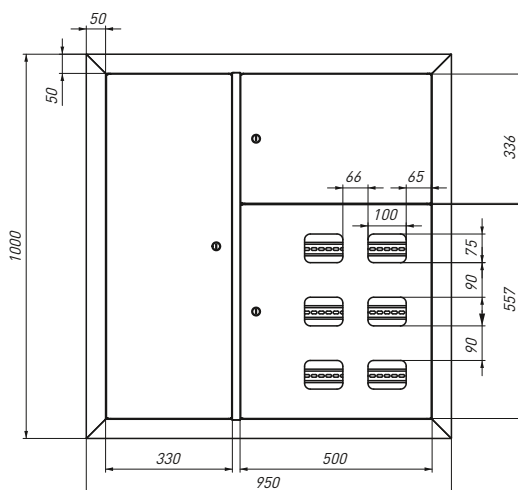

ЩЭ встраиваемый
на 2-9 кв.
слаботочный
отсек слева