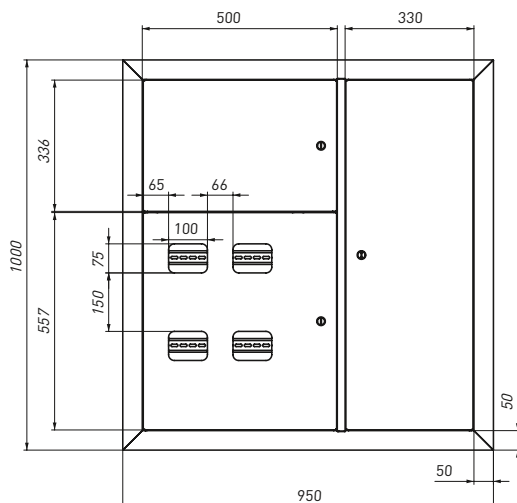

ЩЭ встраиваемый
на 2-9 кв.