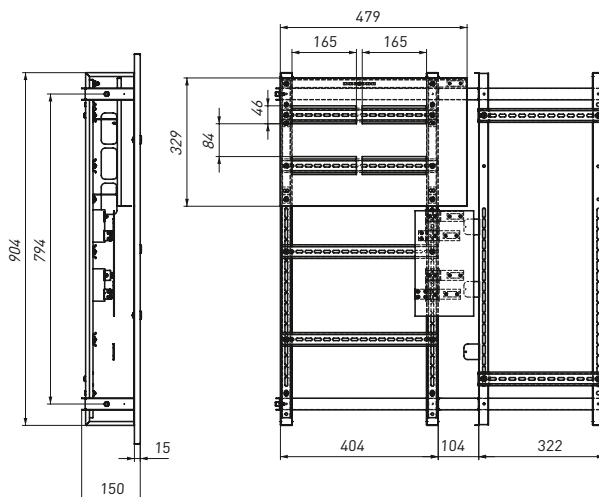

ЩЭ встраиваемый
на 2-9 кв.