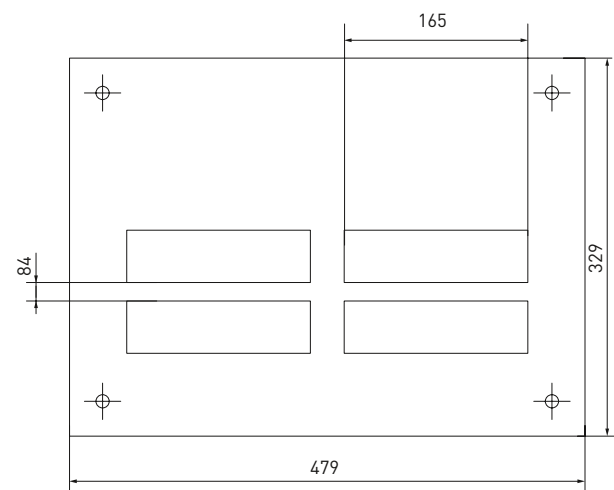

ТЕХНИЧЕСКИЕ ХАРАКТЕРИСТИКИ

Параметры	Значения
Номинальное напряжение, В	230 / 400
Номинальный ток, А	125
Количество модулей в распредел. отсеке	До 36
Тип покрытия	Порошковое окрашивание
Цвет	RAL-7035 (шагрень)
Угол открытия дверей	120
Степень защиты по ГОСТ 14254	IP31

Габаритные и установочные размеры

Фальшпанель для распределительного отсека