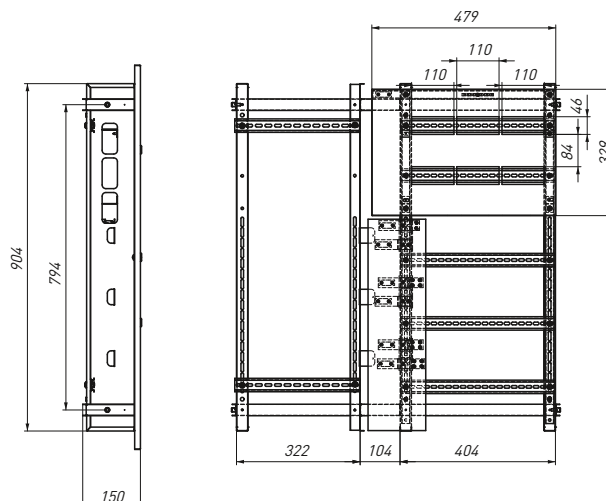

ЩЭ встраиваемый
на 2-9 кв.
слаботочный
отсек слева