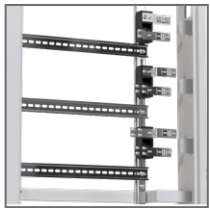

Поставляются в собранном виде, полностью готовыми для установки электрооборудования. Монтажная рама выполнена съемной, что ускоряет и облегчает установку счетчиков и автоматики.

Щиты поставляются с уже установленными шинами для магистральных проводов, что облегчает их разведение и позволяет точно рассчитать метраж провода, необходимого для разводки внутри щита.

Шины на изоляторах для удобной разводки магистральных проводов

Электроизоляционный картон закрывает токоведущие части

Удобная пластина для сборки заземляющей шины

Съемная монтажная рама. Для комфортной установки оборудования вне корпуса и разводки кабелей