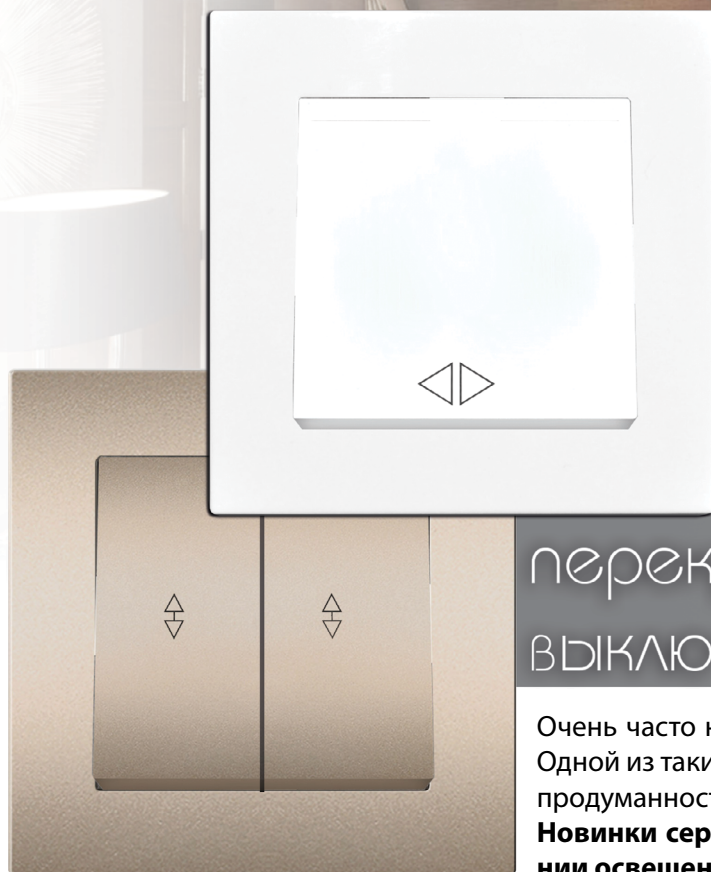

ВАШЕ УДОБСТВО УПРАВЛЕНИЯ СВЕТОМ

НОВИНКА!

перекрёстные и проходные выключатели

Очень часто наши комфорт и удобство складываются из мелочей. Одной из таких небольших, но важных деталей является удобство и продуманность управления светом.

Новинки серии «Афина» помогут вам в комфортном управлении освещением даже в большом пространстве.

Главным преимуществом проходных и перекрёстных выключателей является возможность включения и выключения светильника (группы светильников) из двух и более точек.

Такие выключатели удобны в реализации управления освещением как в больших просторных помещениях, так и в обычных домах и квартирах.

Номенклатура	Артикул	Цвет	Вес в индивид. упаковке (кг)	Групповая упаковка		Транспортная упаковка			Мин. партия и кратность отгрузки, шт.
				Кол-во (шт.)	Габаритные размеры (мм)	Кол-во (шт.)	Габаритные размеры (мм)	Вес БРУТТО (кг)	
Выключатель одноклавишный перекрёстный	A0024	белый	0,063	10	215×165×77	100	410×340×230	6,25	10
Выключатель двухклавишный проходной	A0026		0,066	10	215×165×77	100	410×340×230	6,6	100
Выключатель одноклавишный перекрёстный	A0024-I	слоновая кость	0,063	10	215×165×77	100	410×340×230	6,25	10
Выключатель двухклавишный проходной	A0026-I		0,066	10	215×165×77	100	410×340×230	6,6	100
Выключатель одноклавишный перекрёстный	A0024-S	серебро	0,063	10	215×165×77	100	410×340×230	6,25	10
Выключатель двухклавишный проходной	A0026-S		0,066	10	215×165×77	100	410×340×230	6,6	100
Выключатель одноклавишный перекрёстный	A0024-V	венге	0,063	10	215×165×77	100	410×340×230	6,25	10
Выключатель двухклавишный проходной	A0026-V		0,066	10	215×165×77	100	410×340×230	6,6	100
Выключатель одноклавишный перекрёстный	A0024-Br	шампань	0,063	10	215×165×77	100	410×340×230	6,25	10
Выключатель двухклавишный проходной	A0026-Br		0,066	10	215×165×77	100	410×340×230	6,6	100
Выключатель одноклавишный перекрёстный	A0024-Gr	графит	0,063	10	215×165×77	100	410×340×230	6,25	10
Выключатель двухклавишный проходной	A0026-Gr		0,066	10	215×165×77	100	410×340×230	6,6	100
Выключатель одноклавишный перекрёстный	A0024-0Br	жемчуг	0,063	10	215×165×77	100	410×340×230	6,25	10
Выключатель двухклавишный проходной	A0026-0Br		0,066	10	215×165×77	100	410×340×230	6,6	100