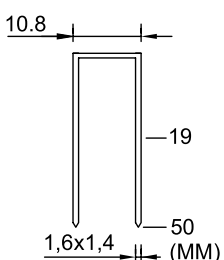

Расходная часть: