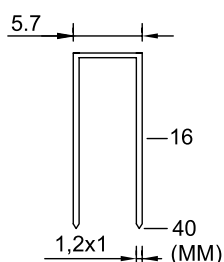

Расходная часть: