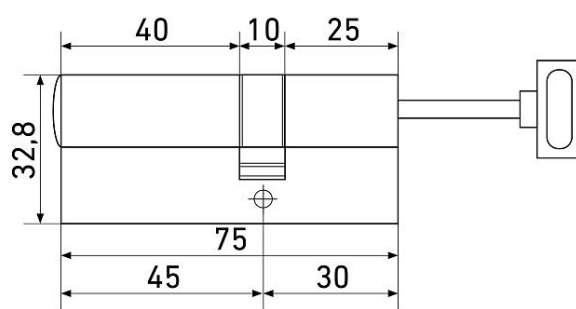

СТАНДАРТ МАХ 75 S (45X30S) SN 5КЛ ПЕРФ.КЛЮЧ/ВЕРТ. ЦИЛИНДРОВЫЙ МЕХАНИЗМ(80,10)

Код: 14847

ОБЩИЕ ХАРАКТЕРИСТИКИ

Код товара 14847
Производитель Стандарт
Страна производства КИТАЙ
Цвет Матовый никель
Гарантия 1 год

ГАБАРИТЫ И ВЕС

Вес (брутто) 0.304

УПАКОВКА

Индивидуальная упаковка Коробка
Штук в коробке 80

ОСОБЕННОСТИ

Тип механизма секретности Цилиндровый, перфоключ

ОПИСАНИЕ

Механизм цилиндрический со штоком для врезных замков входных дверей. Перфоключ. Материал цилиндра: корпус - цинковый сплав, ротор - латунь. Выступающий на 30 градусов из плоскости механизма кулачок защищает цилиндр от выбивания из двери. Подходит для использования с броненакладками (длина шейки ключа - 15мм). Длина штока - 65 мм.