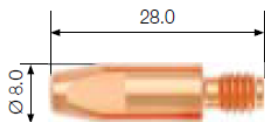

Контактные наконечники

артикул	Ø, M6×28 MM ECU
FB.CTM6.28-06	0,6
FB.CTM6.28-08	0,8
FB.CTM6.28-09	0,9
FB.CTM6.28-10*	1,0
FB.CTM6.28-12	1,2

Газовое сопло

артикул	Ø A, мм
FB250.N.18.0	18,0
FB250.N.15.0*	15,0
FB250.N.12.0	12,0

Адаптер

артикул	
FB.TA.M6.35*	M6x35 мм
FB.TA.M8.35	M8x35 мм

Пружина сопла

артикул	
FB250.SN*	FB 250

Направляющие каналы

артикул	длина, м	Ø, мм	материал	цвет
FB.SLR-30 **	3,4	1,0–1,2	сталь	красный
FB.SLR-40 **	4,4	1,0–1,2	сталь	красный
FB.SLR-50 **	5,4	1,0–1,2	сталь	красный

* Входит в стандартную комплектацию.

** Входит в стандартную комплектацию (в зависимости от длины горелки).

модель FB 250	3 m	4 m	5 m
Артикул	38443	38444	38445
Длина горелки, м	3	4	5
Разъем	Евро		
Охлаждение	воздушное		
Свар. ток ПВ 60% / CO ₂ , А	230		
Свар. ток ПВ 60% / Ar 80% +CO ₂ 20%, А	200		
Ø проволоки, мм	0,8–1,2		