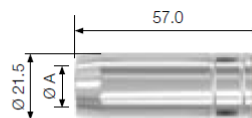

Контактные наконечники

артикул	Ø, M6×28 MM ECU
FB.CTM6.28-06	0,6
FB.CTM6.28-08	0,8
FB.CTM6.28-09	0,9
FB.CTM6.28-10*	1,0
FB.CTM6.28-12	1,2

Газовое сопло

артикул	Ø A, мм
FB250.N.18.0	18,0
FB250.N.15.0*	15,0
FB250.N.12.0	12,0

Адаптер

артикул	
FB.TA.M6.35*	M6x35 мм
FB.TA.M8.35	M8x35 мм

Пружина сопла

артикул	
FB250.SN*	FB 250

Направляющие каналы

артикул	длина, м	Ø, мм	материал	цвет
FB.SLR-30 **	3,4	1,0–1,2	сталь	красный
FB.SLR-40 **	4,4	1,0–1,2	сталь	красный
FB.SLR-50 **	5,4	1,0–1,2	сталь	красный