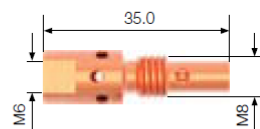

Контактные наконечники

артикул	Ø, M6×28 MM ECU
FB.CTM6.28-06	0,6
FB.CTM6.28-08	0,8
FB.CTM6.28-09	0,9
FB.CTM6.28-10*	1,0
FB.CTM6.28-12	1,2

Газовое сопло

артикул	Ø A, мм
FB250.N.18.0	18,0
FB250.N.15.0*	15,0
FB250.N.12.0	12,0

Адаптер

артикул	
FB.TA.M6.35*	M6x35 мм
FB.TA.M8.35	M8x35 мм

Пружина сопла

артикул	
FB250.SN*	FB 250

Направляющие каналы

артикул	длина, м	Ø, мм	материал	цвет
FB.SLR-30 **	3,4	1,0–1,2	сталь	красный
FB.SLR-40 **	4,4	1,0–1,2	сталь	красный
FB.SLR-50 **	5,4	1,0–1,2	сталь	красный

* Входит в стандартную комплектацию.

** Входит в стандартную комплектацию (в зависимости от длины горелки).

модель FB 250	3 m	4 m	5 m
Артикул	38443	38444	38445
Длина горелки, м	3	4	5
Разъем	Евро		
Охлаждение	воздушное		
Свар. ток ПВ 60% / CO ₂ , А	230		
Свар. ток ПВ 60% / Ar 80% +CO ₂ 20%, А	200		
Ø проволоки, мм	0,8–1,2		