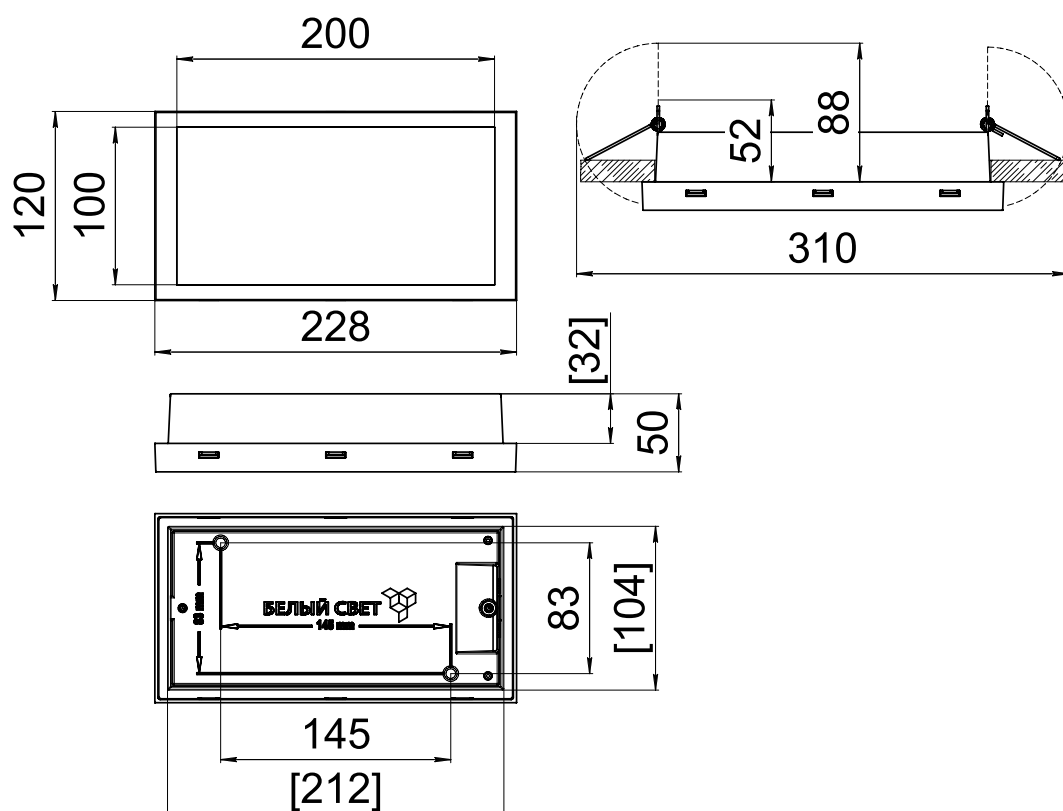

ГАБАРИТНЫЕ РАЗМЕРЫ

[] - размеры для встройки

АКСЕССУАРЫ

a14565
Комплект аксессуаров
BS-KA-3 для крепления
в гипсокартон

a16554
Решетка защитная
BS-R-3 White

a21801
Кронштейн
BS-K-26 White

(для крепления к потолку и
на шпильки M8)