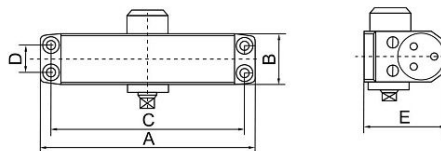

Комплект поставки

Дверной доводчик

Рычаг с шарнирным разъемным соединением колена

Крепеж

Инструкция по монтажу и эксплуатации, совмещенная с паспортом изделия

Шаблон (М 1:1) для установки.

модель доводчика	A (мм.)	B (мм.)	E (мм.)	C (мм.)	D (мм.)	масса двери, кг угол открывания 180°	масса двери, кг угол открывания 135°
502/2 A-W 502/2 A-C 502/2 A-S	190	42	63	162-168	19	от 25 до 45 кг	до 65 кг
502/3 A-W 502/3 A-C 502/3 A-S 502/3 A-B	190	42	63	162-168	19	от 40 до 65 кг	до 85 кг
502/4 A-W 502/4 A-C 502/4 A-S	190	42	63	162-168	19	от 60 до 85 кг	до 120 кг