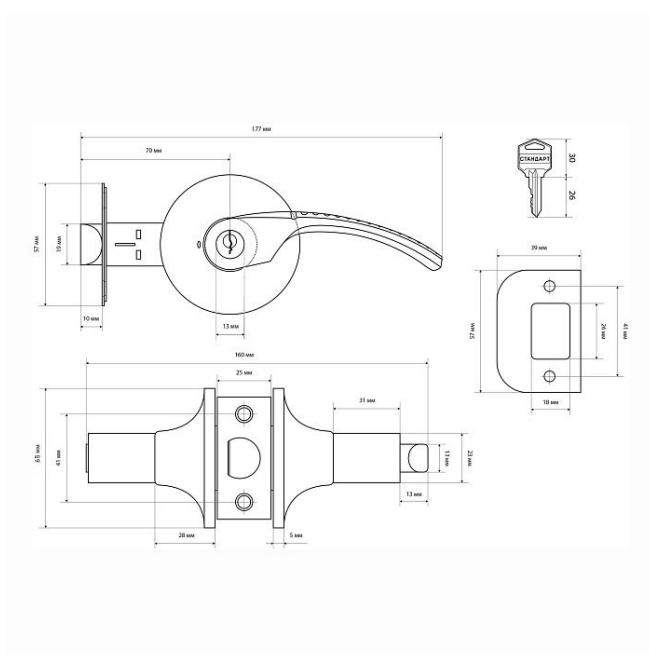

## ГАБАРИТЫ И ВЕС

Вес (брутто) ..... 0.592

## ОПИСАНИЕ

Ручка-защелка фалевая, нажимная для межкомнатных дверей. Материал ручек - алюминиевый сплав, накладок - сталь. Гальваническое покрытие. Предназначена для дверей толщиной до 40 мм. Регулируемое расстояние от края двери до оси ручек 60-70 мм. Скругленная защелка размерами 14x19 мм с вылетом 12 мм. Габариты корпуса врезной защелки 85x23x20 мм.