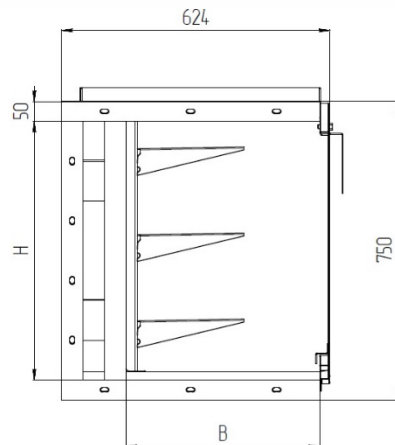

1. Предназначен для прокладки силовых кабелей напряжением до 10 кВ и совместно силовых и контрольных кабелей по площадкам обслуживания, фермам, колоннам и стенам под перекрытиями внутри зданий и сооружений, также на открытом воздухе по специальным и технологическим эстакадам и другим опорным конструкциям. Соединение выполняется с помощью комплекта метизов с резьбой М10.
2. № чертежа (эскиз): ККБ УН-0,65/0,4-45.
3. Способы хранения, транспортировки, упаковки согласно ТУ.
4. Номер технических условий: ТУ 25.11.23-026-84386795-2025
5. Габариты изделия: В x L x Н мм.
6. Толщина, масса: см. таблицу.
7. Комплект: ККБ УН-0,65/0,4-45 10 комплектов метизов с резьбой М10.
8. Входной контроль: согласно внутреннему стандарту предприятия.
9. Гарантийный срок эксплуатации изделий общего назначения – 3 года при условии соблюдения условий транспортировки, хранения и эксплуатации.
10. Защитное покрытие: УЗ – грунтовка по ТУ
 Защитное покрытие: УТ1,5 (ХЛ1) – гор. цинк. по ГОСТ 9.307-21
 Защитное покрытие: УТ2,5 – оцинк. лист по ГОСТ 52246-2016
 Защитное покрытие: УТ1,5 п.п. – порошок. краска по ТУ
11. Материал: сталь х/к; г/к; 09г2с; нерж.

Таблица

Тип	Размеры, мм.			Масса из расчета толщины обшивки, кг.	
	В	Н	L	S=1.5	S=2.0
ККБ УН-0,65/0,4-45	450	650	685	38.45	43.05

*Конструкции изделий могут быть изменены по заявкам заказчика.

+7 (495) 981 00 64
 8 (800) 300 68 23