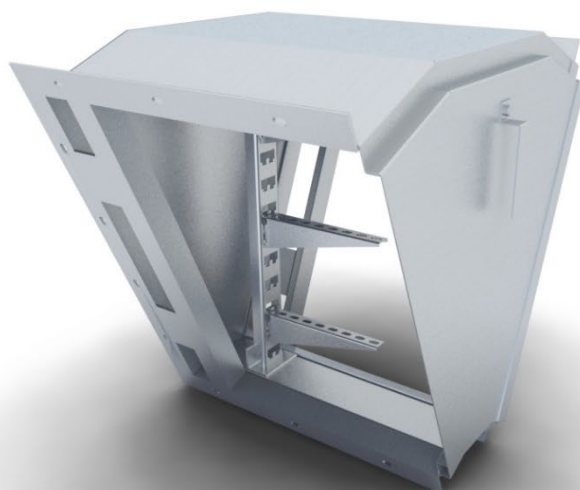

ООО «КМ-профиль»
ИНН 5024094889 / КПП 502401001
Расчетный счет: 40702810612010028296
Филиал «Корпоративный» ПАО «Совкомбанк»
БИК 044525360
Кор/сч 30101810445250000360
ОГРН 1085024001700

ПАСПОРТ

Короб кабельный блочный угловой с поворотом вниз на 45°

ККБ УН-0,65/0,4-45.

+7 (495) 981 00 64
8 (800) 300 68 23

МО, г. Красногорск, р.п. Нахабино,
пер.Вокзальный 6

www.km1.ru
info@km1.ru