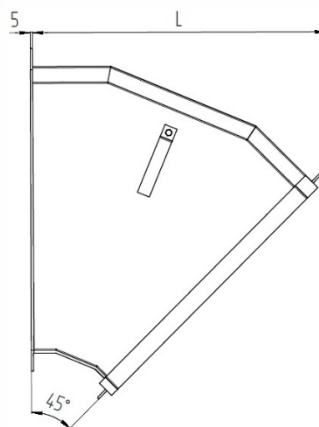

1. Предназначен для прокладки силовых кабелей напряжением до 10 кВ и совместно силовых и контрольных кабелей по площадкам обслуживания, фермам, колоннам и стенам под перекрытиями внутри зданий и сооружений, также на открытом воздухе по специальным и технологическим эстакадам и другим опорным конструкциям. Соединение выполняется с помощью комплекта метизов с резьбой М10.
2. № чертежа (эскиз): ККБ УН-0,65/0,4-45.
3. Способы хранения, транспортировки, упаковки согласно ТУ.
4. Номер технических условий: ТУ 25.11.23-026-84386795-2025
5. Габариты изделия: В x L x Н мм.
6. Толщина, масса: см. таблицу.
7. Комплект: ККБ УН-0,65/0,4-45 10 комплектов метизов с резьбой М10.
8. Входной контроль: согласно внутреннему стандарту предприятия.
9. Гарантийный срок эксплуатации изделий общего назначения – 3 года при условии соблюдения условий транспортировки, хранения и эксплуатации.
10. Защитное покрытие: УЗ – грунтовка по ТУ
 Защитное покрытие: УТ1,5 (ХЛ1) – гор. цинк. по ГОСТ 9.307-21
 Защитное покрытие: УТ2,5 – оцинк. лист по ГОСТ 52246-2016
 Защитное покрытие: УТ1,5 п.п. – порошок. краска по ТУ
11. Материал: сталь х/к; г/к; 09г2с; нерж.

Таблица

Тип	Размеры, мм.			Масса из расчета толщины обшивки, кг.	
	В	Н	L	S=1.5	S=2.0
ККБ УН-0,65/0,4-45	450	650	685	38.45	43.05

*Конструкции изделий могут быть изменены по заявкам заказчика.

+7 (495) 981 00 64
 8 (800) 300 68 23