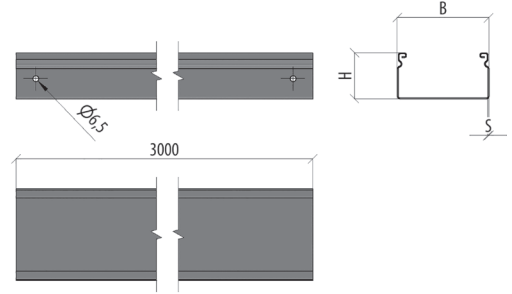

### LNEPLUS

Применяются для прокладки кабельных линий.

Тип соединения: соединение осуществляется при помощи соединительных пластин

Единица измерения: пог. м. (погонный метр). Кратность: 3 пог. м. Длина секции: 3000 мм.

Возможно изготовление лотков длиной от 2-х до 6 метров.

Для соединения секций между собой используются соединительные пластины:

- SP1plus Inox - для лотка с высотой борта 50 мм;
- SP2plus Inox - для лотка с высотой борта 80 мм;
- SP3plus Inox - для лотка с высотой борта 100 мм.