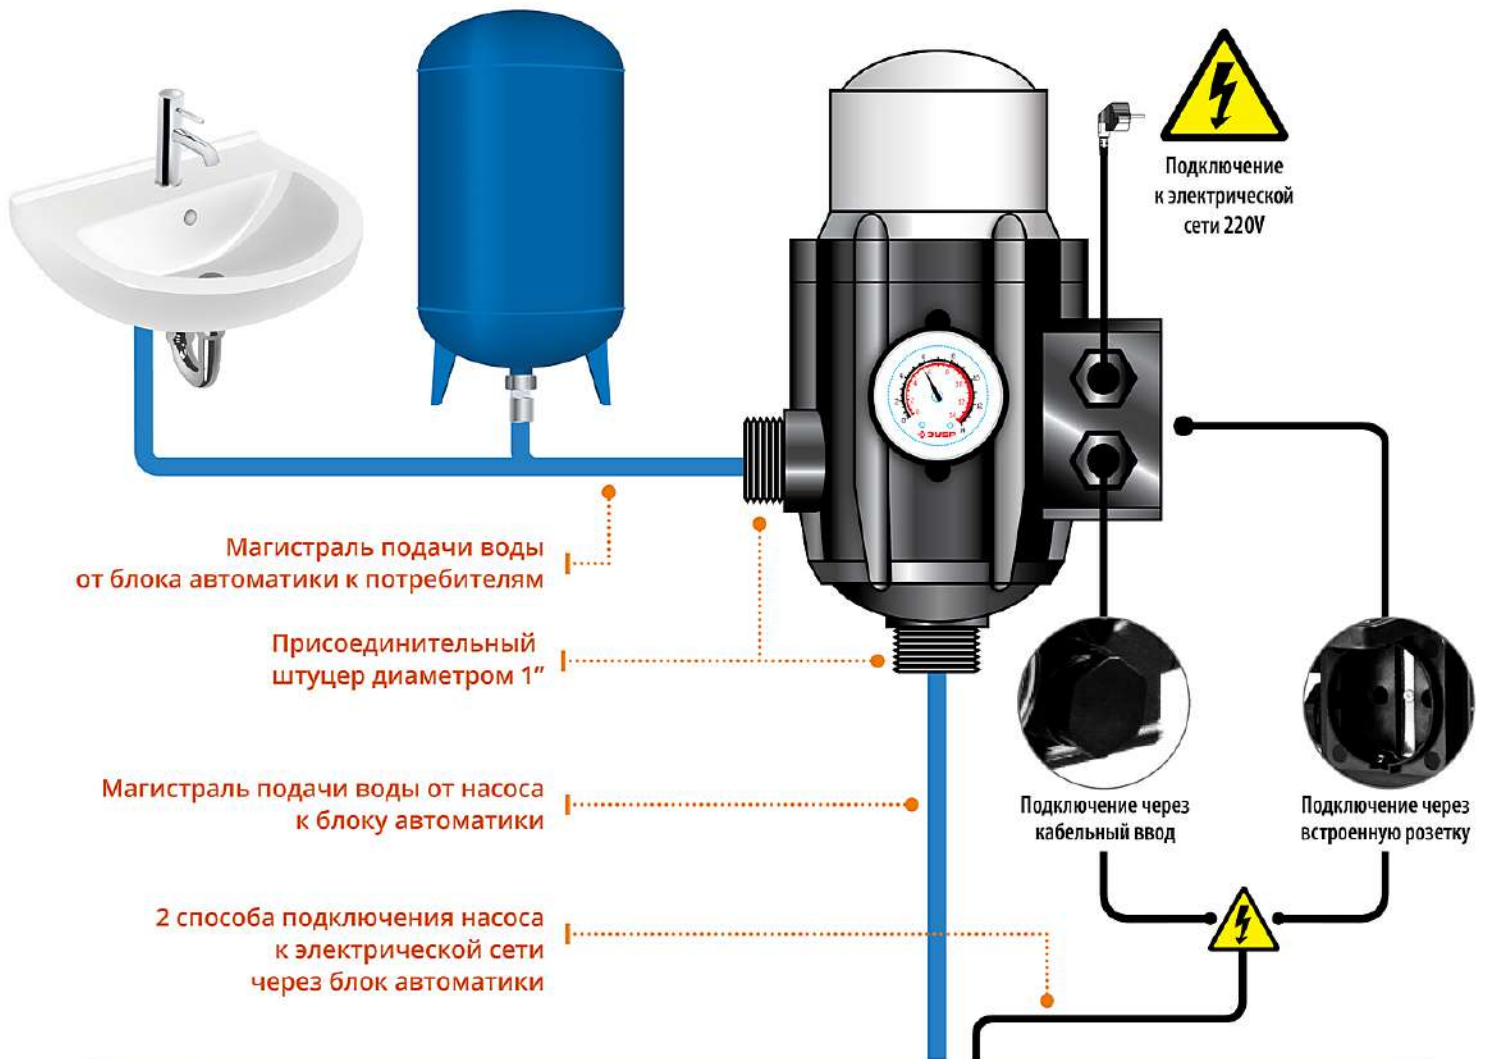

1.5 – 3.5 Атм

диапазон давления включения

IP65

степень пылевлагозащиты

1.5 м

встроенный
электрический кабель

Защита от сухого хода

Встроенная розетка
для удобного подключения насоса
без вскрытия блока автоматики

СЕРВОС
СЕТЬ
РОЗЕТКА
ЗАЩИТА
3.5 Атм

Подключение к погружному или поверхностному насосу, а также к насосной станции

Погружной насос

Поверхностный насос

Насосная станция