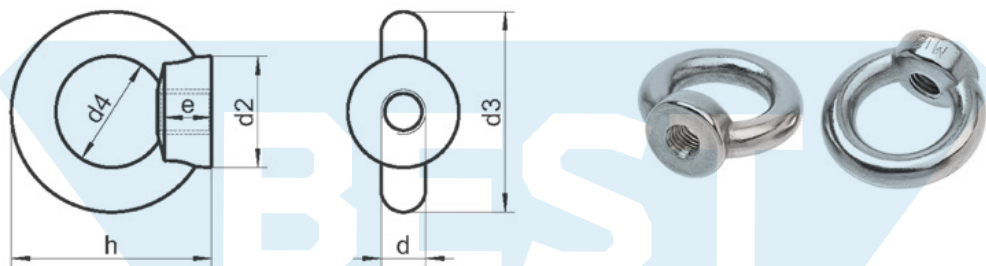

Рым-гайки

литые

d	d2	d3	d4	h	e
M6	16	27	16	31	8
M8	20	36	20	36	8,5
M10	25	45	25	45	10
M12	30	53	30	53	11
M16	35	63	35	62	13
M20	40	72	40	71	16
M24	50	90	50	90	20
M27	65	108	60	109	22
M30	65	108	60	109	25
M36	75	126	70	128	30