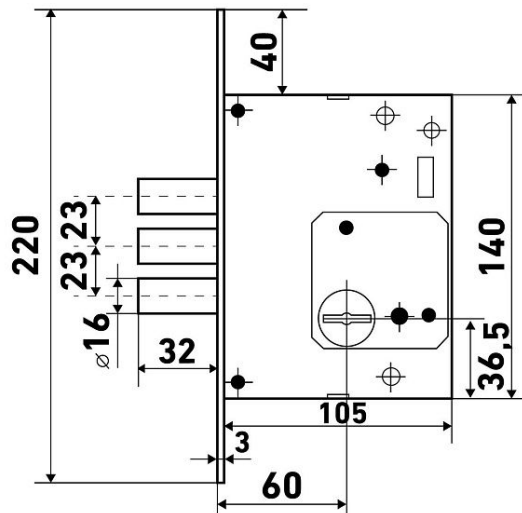

ГАБАРИТЫ И ВЕС

Вес (брутто)	0.891
--------------------	-------

УПАКОВКА

Индивидуальная упаковка	Коробка
Штук в коробке	20

ОСОБЕННОСТИ

Класс секретности	3 класс
Тип механизма секретности	Сувадьный
Количество ключей	5

ОПИСАНИЕ

Замок врезной сувальдный Булат с тремя ригелями предназначен для установки во входные металлические двери. Стальной оцинкованный корпус. Закаленная пластина из стали с добавлением марганца от высверливания. Универсальная установка, подходит для левых и правых дверей. Бэксет- 60мм. Выход ригелей- 32мм. Открывание-4 полуоборота. Диаметр ригелей -16мм. В комплект входят: 5 ключей с эргономичной пластиковой головкой для дверей толщиной 40-110мм, крепежная фурнитура.