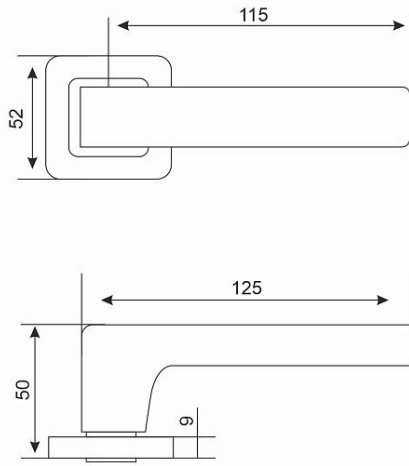

ГАБАРИТЫ И ВЕС

Вес (брутто) 0.795

УПАКОВКА

Индивидуальная упаковка Блистер
Штук в коробке 20

ОПИСАНИЕ

Комплект: ручка на квадратной накладке, сантехническая завертка и защелка с фиксацией. Материал ручек и завертки — алюминиевый сплав, защелки - сталь. Многослойное гальваническое покрытие. Комплекуются винтовыми стяжками и шурупами. Длина разрезного квадрата - 95мм. Для деревянных дверей, толщиной 35-40 мм. Гарантийный срок эксплуатации — 3 года.