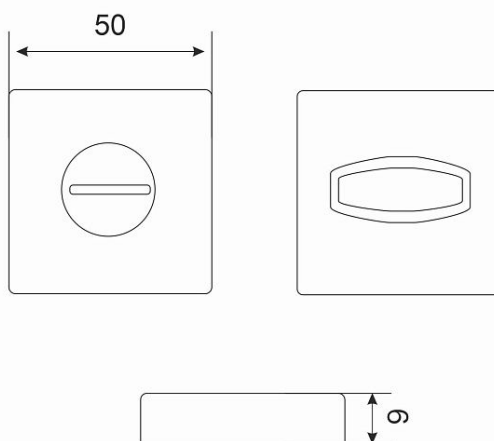

ГАБАРИТЫ И ВЕС

Вес (брутто) 0.795

УПАКОВКА

Индивидуальная упаковка Блистер
Штук в коробке 20

ОПИСАНИЕ

Комплект: ручка на квадратной накладке, сантехническая завертка и защелка с фиксацией. Материал ручек и завертки — алюминиевый сплав, защелки - сталь. Многослойное гальваническое покрытие. Комплекуются винтовыми стяжками и шурупами. Длина разрезного квадрата - 95мм. Для деревянных дверей, толщиной 35-40 мм. Гарантийный срок эксплуатации — 3 года.