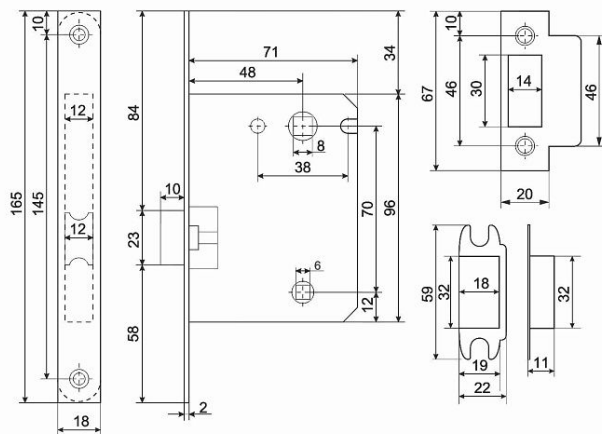

ГАБАРИТЫ И ВЕС

Вес (брутто) 0.795

УПАКОВКА

Индивидуальная упаковка Блистер
Штук в коробке 20

ОПИСАНИЕ

Комплект: ручка на квадратной накладке, сантехническая завертка и защелка с фиксацией. Материал ручек и завертки — алюминиевый сплав, защелки - сталь. Многослойное гальваническое покрытие. Комплекуются винтовыми стяжками и шурупами. Длина разрезного квадрата - 95мм. Для деревянных дверей, толщиной 35-40 мм. Гарантийный срок эксплуатации — 3 года.