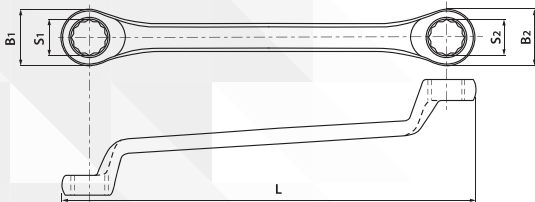

## Ключи гаечные накидные серии ARC

Код	Артикул	S1xS2, ММ	B1, ММ	B2, ММ	L, ММ	КГ	ШТ.	КГ
52546	W20607	6X7	14,37	16,19	123,38	0,047	300	15,2
52547	W20809	8X9	18,18	20,3	139,65	0,065	300	20,5
52548	W20810	8X10	18,47	22,66	139,62	0,065	300	20,5
52549	W21011	10X11	22,91	26,55	156,74	0,096	200	20,3
52550	W21012	10X12	22,78	26,74	157,34	0,096	200	20,3
52551	W21013	10X13	22,8	27,85	156,79	0,108	200	22,6
52552	W21213	12X13	27,7	29,48	171,81	0,108	200	22,6
52553	W21314	13X14	30,6	33,58	187,85	0,148	150	23,2
52554	W21317	13X17	30,06	35,77	204,01	0,168	100	18,1
52555	W21415	14X15	29,18	31,66	188,23	0,148	150	23,2
52556	W21416	14X16	28,83	35,08	204,71	0,148	150	23,2
52557	W21417	14X17	29,87	35,47	204,42	0,168	100	18,1
52558	W21617	16X17	34,26	36,28	203,88	0,168	100	18,1
52559	W21719	17X19	37,63	39,35	220,85	0,236	75	18,8
52560	W21819	18X19	37,35	39,01	220,75	0,236	75	18,8
52563	W21922	19X22	40,62	44,51	235,52	0,305	75	23,9
52562	W22022	20X22	40,62	44,51	235,52	0,305	75	23,9
52564	W22123	21X23	42,36	46,87	244,83	0,34	50	18
52565	W22224	22X24	44,43	48,37	245,26	0,34	50	18
52566	W22427	24X27	48,95	52,92	263,9	0,408	40	17,5
52567	W22528	25X28	51,88	56,82	274,17	0,46	40	19,4
52568	W22730	27X30	51,88	56,82	274,17	0,46	40	19,4
52569	W23032	30X32	60,07	63,41	299,1	0,583	30	18,6

### Наборы ключей гаечных накидных серии ARC на пластиковых держателях

Код	Артикул	КГ	ШТ.	КГ
52621	W2S6PR	0,865	20	18

Состав: 8x9, 10x11, 12x13, 14x15, 16x17, 18x19 мм

Код	Артикул	КГ	ШТ.	КГ
52622	W2S8PR	1,240	10	13,1

Состав: 6x7, 8x9, 10x11, 12x13, 14x15, 16x17, 18x19, 20x22 мм

Состав: 6x7, 8x10, 10x12, 12x13, 13x14, 14x17, 17x19, 19x22, 22x24 мм