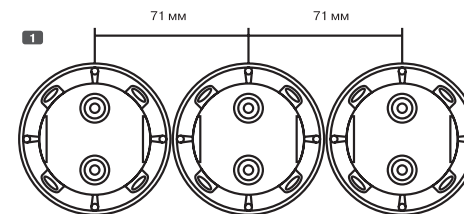

КРАТКОЕ РУКОВОДСТВО ПО МОНТАЖУ РОЗЕТОК

Установите подрозетники с шагом 71 мм.

Убедитесь, что подрозетник не выступает за плоскость стены.