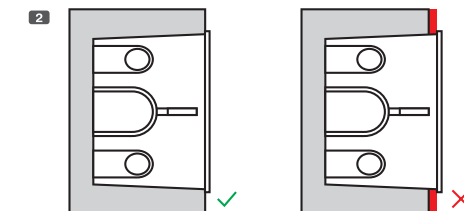

4

Осторожно снимите лицевую накладку розетки с помощью плоской отвертки.