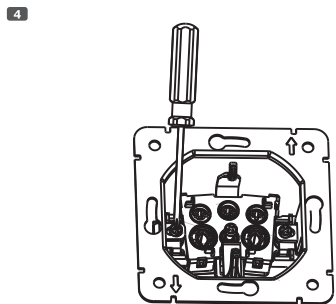

5

Установите рамку на металлическую пластину в специальный паз на обратной стороне. Убедитесь, что стрелка на внутренней части рамки направлена в нужную сторону.