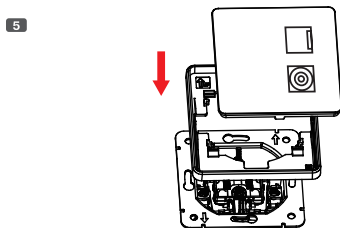

Установите лицевую накладку розетки.