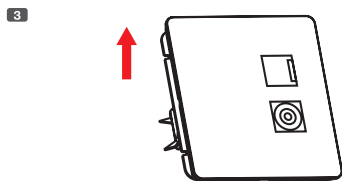

Убедитесь, что розетка установлена в правильном направлении и глубина подрозетника больше 35 мм, затем закрепите фиксирующие винты.