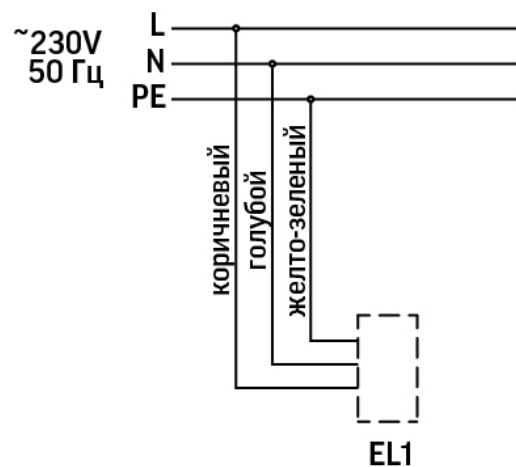

## 2. Технические данные

Потребляемая мощность, Вт	15
Коррелированная цветовая температура, К	4000
Световой поток, лм	1 500
Световая отдача, лм/Вт	100
Тип источника света	Светодиод
Индекс цветопередачи (Ra)	80-89
Коэффициент пульсации светового потока, не более, %	1
Номинальное напряжение, В	220...230
Номинальная частота, Гц	50
Диапазон напряжения питания переменного тока, В	198...264
Класс защиты от поражения электрическим током	II
Коэффициент мощности	0,95
Степень защиты (IP)	IP20
Степень защиты от внешних механических воздействий (IK)	IK01
Тип кривой силы света	Д
Климатическое исполнение и категория размещения	УХЛ4
Нормируемая рабочая температура окружающего воздуха, °С	1...40
Материал корпуса	Алюминий
Цвет корпуса	Черный
Рассеиватель	Опал
Материал рассеивателя	Поликарбонат (PC)
Масса нетто, кг	1,115
Габаритные размеры, мм	120 × 120 × 170

## 4. Указания по монтажу и эксплуатации

Рис.1

Рис.2

Установка светильника производится на любую ровную горизонтальную поверхность.  
Перед электрическим подключением светильника убедитесь в отсутствии напряжения.

- Распакуйте светильник и убедитесь в отсутствии механических повреждений.
- Отсоедините монтажную скобу от потолочной чаши и прикрепите её к монтажной поверхности (дюбели и установочные винты в комплект не входят).
- Подведите выведенный провод к питающей сети через потолочную чашу, отрегулировав длину провода. Закрепите провод в фиксаторе резьбы.
- Закрепите потолочную чашу на установочной скобе при помощи винтов, входящих в комплект.
- Включите питание и убедитесь в том, что светильник нормально функционирует.