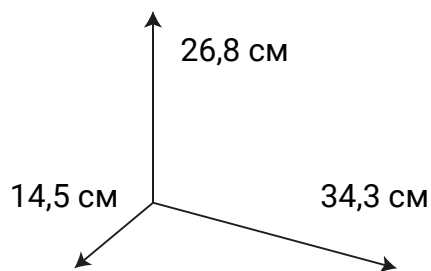

ФАЗА

Электротехнические товары
по доступным ценам

В комплект поставки
входит кабель
для подключения
к разъему USB

РАБОТАЕТ ОТ БАТАРЕЕК

3xLR14

ВОЗМОЖНО ПИТАНИЕ ОТ

5 В

СВЕТОДИОДНЫЙ КАМИН