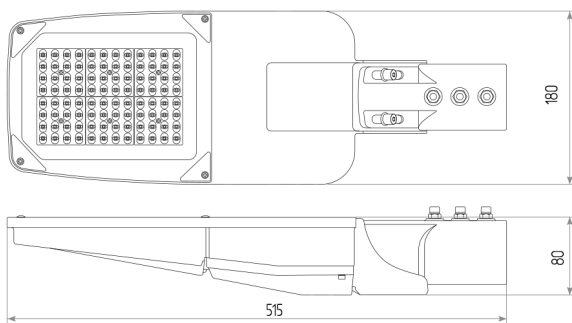

MAG12-1-080

(арт. 7-73-080-11-0-11-28-8-50-65)

Параметр	Значение
Мощность	80 Вт
Цветовая температура	5000 К
Световой поток	12 400 лм
CRI	80
Степень защиты	IP65
Тип крепления	48R
Габариты ДхШхВ	515x180x80 мм
Масса нетто	3,0 кг
Напряжение	230 В
Частота	50 Гц
Коэффициент мощности	>0.97
Диапазон рабочих температур	-40 ... +45 °С
Ресурс работы светильника	>50 000 час
Класс защиты от поражения электрическим током	I