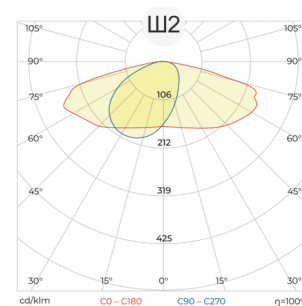

MAG12-1-080

(арт. 7-73-080-11-0-11-28-8-50-65)

Параметр	Значение
Мощность	80 Вт
Цветовая температура	5000 К
Световой поток	12 400 лм
CRI	80
Степень защиты	IP65
Тип крепления	48R
Габариты ДхШхВ	515x180x80 мм
Масса нетто	3,0 кг
Напряжение	230 В
Частота	50 Гц
Коэффициент мощности	>0.97
Диапазон рабочих температур	-40 ... +45 °С
Ресурс работы светильника	>50 000 час
Класс защиты от поражения электрическим током	I