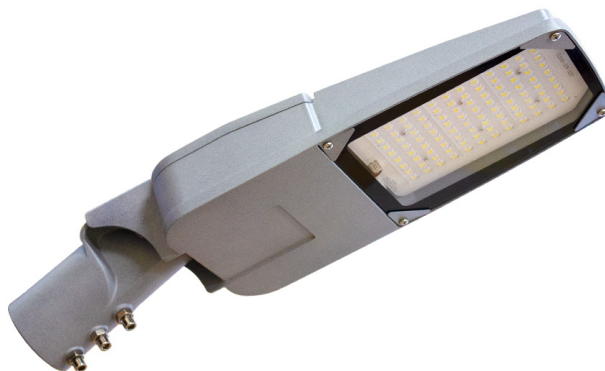

MAG12-1-080

(арт. 7-73-080-11-0-11-28-8-50-65)

Параметр	Значение
Мощность	80 Вт
Цветовая температура	5000 К
Световой поток	12 400 лм
CRI	80
Степень защиты	IP65
Тип крепления	48R
Габариты ДхШхВ	515x180x80 мм
Масса нетто	3,0 кг
Напряжение	230 В
Частота	50 Гц
Коэффициент мощности	>0.97
Диапазон рабочих температур	-40 ... +45 °С
Ресурс работы светильника	>50 000 час
Класс защиты от поражения электрическим током	I