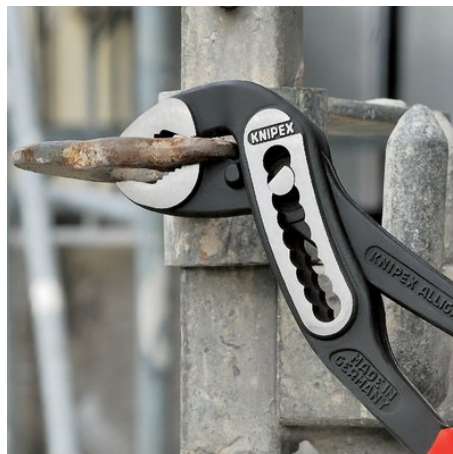

Информация о продукции

88 02 180

KNIPEX Alligator®

Клещи сантехнические

DIN ISO 8976

- Удобный доступ к детали благодаря тонкой конструкции головки и шарнира
- Больше производительности и удобства в работе по сравнению с обычными сантехническими клещами аналогичной длины: 9-ступенчатая регулировка и увеличенная на 30 % захватная способность
- функция смыкания губок, которая облегчает работу в узких и труднодоступных местах
- захватные губки со специально закаленными зубцами твердостью примерно 61 HRC: надежный захват - надолго!
- коробчатый шарнир: высокая стабильность благодаря двум направляющим
- Прочная конструкция, устойчивы к загрязнениям; особенно подходят для работ вне помещения
- Специальный механизм предотвращает защемление пальцев
- Хромованадиевая сталь, кованая, многократно закаленная в масле

назначения

Номер артикула	88 02 180
EAN	4003773044222
Клещи	фосфатированные, черного цвета
Головка	полированная
Ручки	с двухкомпонентными рукоятками
Вес	210 g
Размеры	180 x 53 x 18 mm
Норма	DIN ISO 8976
Reach	нет
RohS	нет

Возможны технические изменения и ошибки

Самофиксация на трубах и гайках: инструмент не соскальзывает с детали; все прилагаемое усилие может быть направлено на вращение детали; не требуется плотное сжатие ручек, в результате усилий затрачивается меньше