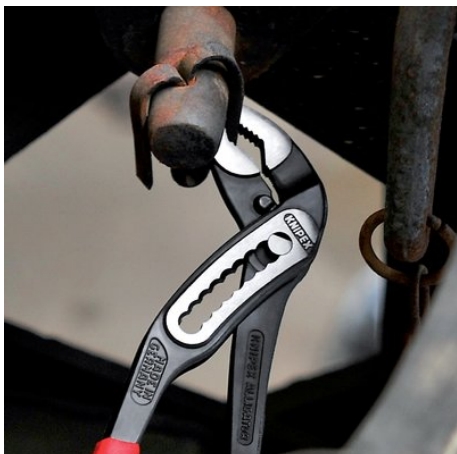

Информация о продукции

88 02 180

KNIPEX Alligator®

Клещи сантехнические

DIN ISO 8976

- Удобный доступ к детали благодаря тонкой конструкции головки и шарнира
- Больше производительности и удобства в работе по сравнению с обычными сантехническими клещами аналогичной длины: 9-ступенчатая регулировка и увеличенная на 30 % захватная способность
- функция смыкания губок, которая облегчает работу в узких и труднодоступных местах
- захватные губки со специально закаленными зубцами твердостью примерно 61 HRC: надежный захват - надолго!
- коробчатый шарнир: высокая стабильность благодаря двум направляющим
- Прочная конструкция, устойчивы к загрязнениям; особенно подходят для работ вне помещения
- Специальный механизм предотвращает защемление пальцев
- Хромованадиевая сталь, кованая, многократно закаленная в масле

назначения

Номер артикула	88 02 180
EAN	4003773044222
Клещи	фосфатированные, черного цвета
Головка	полированная
Ручки	с двухкомпонентными рукоятками
Вес	210 g
Размеры	180 x 53 x 18 mm
Норма	DIN ISO 8976
Reach	нет
RohS	нет

Технические атрибуты

Позиции установки	9
параметры для труб дюймы (диаметр)	Ø 1 1/2
Диапазон для гаек, размер под ключ	36 mm
Параметры для труб (диаметр)	Ø 42 mm

eCl@ss 5.1.4	21040301
ETIM 5.0	EC000164
ETIM 6.0	EC000164
proficl@ss 6.0	AAA936c004
UNSPSC 13.1	27112111

Возможны технические изменения и ошибки

Самофиксация на трубах и гайках: инструмент не соскальзывает с детали; все прилагаемое усилие может быть направлено на вращение детали; не требуется плотное сжатие ручек, в результате усилий затрачивается меньше