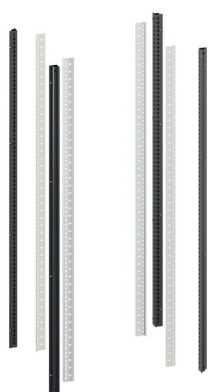

### Базовый комплект основания IT-CQE

**Назначение**

- горизонтальная основа для IT-корпусов от 24U до 56U.

**Характеристики**

- цвет – серый, RAL 7035 и черный, RAL 9005.

**Особенности**

- с помощью комплектов основания и вертикальных стоек можно собрать полноценный каркас IT-CQE.

**Комплектация**

- каркас крыши;
- каркас основания;
- четыре комплекта опор, роликов, линейных направляющих, адаптеров 19-дюймов для корпусов 800 мм ширины;
- монтажный комплект.

Ширина, мм	Глубина, мм	Цвет	Код комплекта	
			с преперфорацией	без преперфорации
600	600	RAL 7035	RGIT606F	RGIT606S
		RAL 9005	RBIT606F	RBIT606S
	800	RAL 7035	RGIT608F	RGIT608S
		RAL 9005	RBIT608F	RBIT608S
	1000	RAL 7035	RGIT610F	RGIT610S
		RAL 9005	RBIT610F	RBIT610S
	1200	RAL 7035	RGIT612F	RGIT612S
		RAL 9005	RBIT612F	RBIT612S
800	600	RAL 7035	RGIT806F	RGIT806S
		RAL 9005	RBIT806F	RBIT806S
	800	RAL 7035	RGIT808F	RGIT808S
		RAL 9005	RBIT808F	RBIT808S
	1000	RAL 7035	RGIT810F	RGIT810S
		RAL 9005	RBIT810F	RBIT810S
	1200	RAL 7035	RGIT812F	RGIT812S
		RAL 9005	RBIT812F	RBIT812S

### Базовый комплект вертикальных стоек IT-CQE

**Назначение**

- вертикальная основа для IT-корпусов от 24U до 56U.

**Характеристики**

- цвет – серый, RAL 7035 и черный, RAL 9005.

**Особенности**

- с помощью комплектов основания и вертикальных стоек можно собрать полноценный каркас IT-CQE.