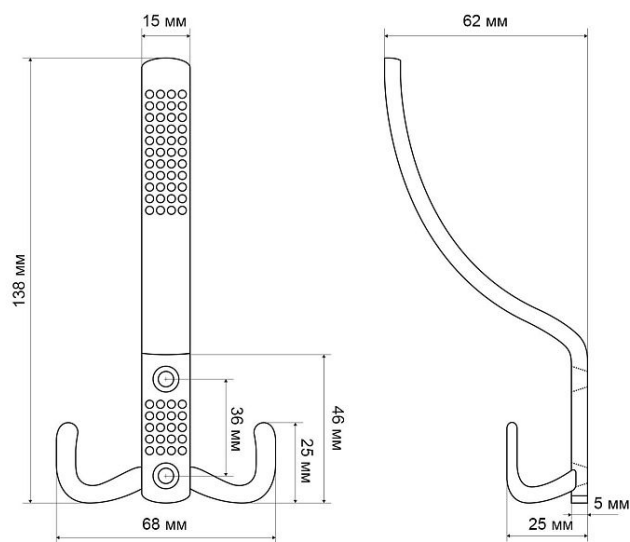

СТАНДАРТ 212 A VL МАТОВЫЙ ЧЕРНЫЙ ЕВРОПАКЕТ КРЮЧОК-ВЕШАЛКА (320,40)

Код: 14618

ОБЩИЕ ХАРАКТЕРИСТИКИ

Код товара 14618
Производитель Стандарт
Страна производства КИТАЙ
Материал Алюминий
Цвет Матовый черный
Гарантия 1 год

ГАБАРИТЫ И ВЕС

Вес (брутто) 0.044

УПАКОВКА

Индивидуальная упаковка Европакет
Штук в коробке 320

ОПИСАНИЕ

Крючок-вешалка трёхрожковый. Материал - алюминиевый сплав. Крепеж в комплекте.

Московская область, пос. Горки
Ленинские, промзона «Технопарк»
Инновационный проезд, д.8