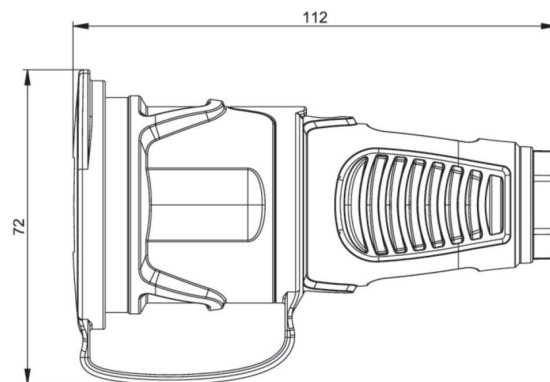

Артикул	2521-sr
Название	Розетка кабельная 16A/250V/2P+E/IP54 с крышкой, корпус черный, крышка и маркер красные
Описание	Розетка кабельная Серия Taurus 2 корпус - резина, цвет черный/ крышка и маркер красные Материал: TPE/TPE 16A/250V/2P+E/IP54
GTIN (EAN)	9003399465277
Страна происхождения	Австрия
Таможенный номер	85366990
Масса нетто	0.097 кг
Количество в упаковке	20
ETIM 9.0	EC001327
Модель	Розетка Schuko
Заземление	Да
Материал	TPE/TPE
Степень защиты (IP)	IP54
Подключение	Прямое
Тип подключения	Винтовой
Цвет	Черный
Количество полюсов	3
Номинальное напряжение	250 V
Сила тока	16 A
Для эксплуатации в тяжелых условиях согласно требованиям VDE	да
Ø кабеля	6-13 мм
Сечение провода	1-2,5 мм ²
Усилие затягивания винтов контактов	80 Нсм
Усилие затягивания винтов корпуса	110 Нсм
Усилие затягивания кабельного ввода	110 Нсм
Монтажная длина	30 мм
Длина зачистки	7 мм
Температура окружающей среды	-25 — 40°C
Ударопрочность IK-code*	IK09