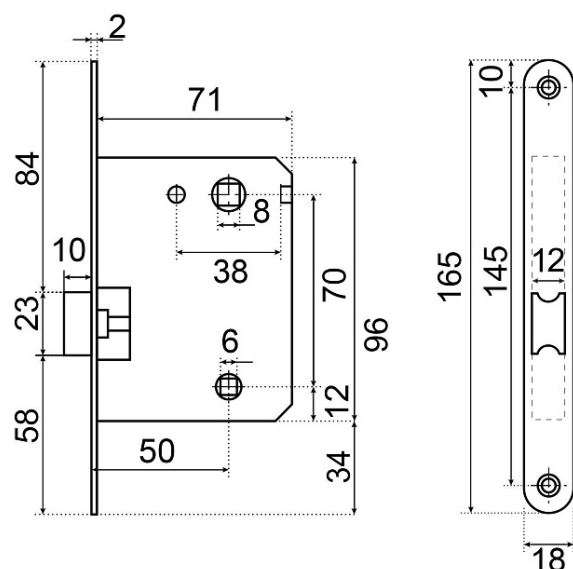

АЛЛЮР АРТ L7050R W МАТОВЫЙ БЕЛЫЙ ОВАЛЬНАЯ ПЛАНКА 18ММ БЕЗ РУЧЕК С ФИКСАТОРОМ ЗАЩЁЛКА (40)

Код: 14548

ОБЩИЕ ХАРАКТЕРИСТИКИ

Код товара	14548
Производитель	Аллюр
Страна производства	КИТАЙ
Материал	Сталь
Цвет	Матовый белый
Гарантия	3 года

ГАБАРИТЫ И ВЕС

Вес (брутто)	0.296
--------------------	-------

УПАКОВКА

Индивидуальная упаковка	Коробка
Штук в коробке	40

ОПИСАНИЕ

Универсальная защёлка врезная для установки на деревянные межкомнатные двери. Материал - сталь, гальваническое покрытие. Под ручку с квадратом 8 мм и сантехническую завертку с квадратом 6 мм. Удаление ключевого отверстия - 47 мм. Межосевое расстояние - 70 мм. Овальная торцевая планка для возможности установки с помощью автоматического инструмента. Ширина планки - 18мм. Габариты корпуса - 96x71x12 мм. В комплекте - защелка, саморезы, ответная планка и белый пластиковый вкладыш к ней.