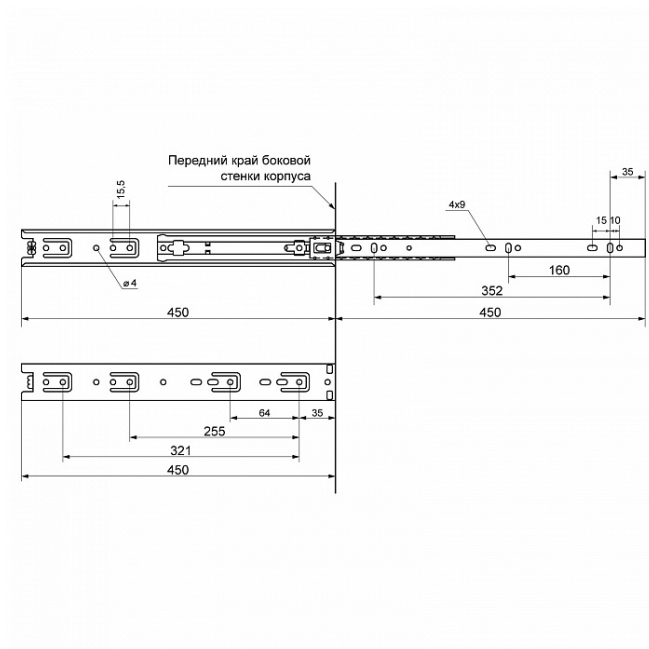

Московская область, пос. Горки
Ленинские, промзона «Технопарк»
Инновационный проезд, д.8

Телефон: +7 (498) 767-89-00

E-mail: moscow@allur.info

г. Екатеринбург, поселок
Большой исток, ул. Свердлова, 37а

Телефон: +7 (343) 247-84-81
216-95-96, 379-00-81

E-mail: info@zamki.biz

www.zamki.biz