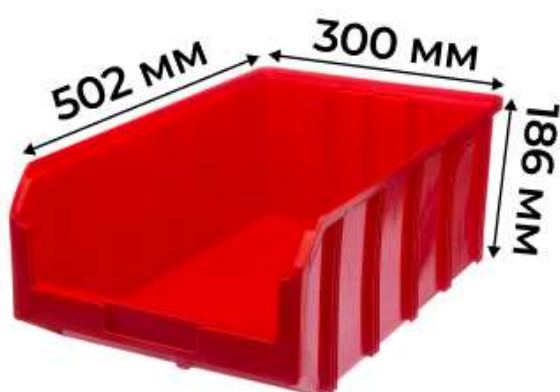

## Ящики

Ударопрочный  
пластик

**1750** мм  
высота

**1095** мм  
ширина

**506** мм  
глубина

+

20 л

+

# Ящики

Не деформируются

Прочный пластик

Не выцветают

Усилены ребрами жесткости

# Прочный стальной каркас

1 основная  
+ 2 дополнительных  
секции