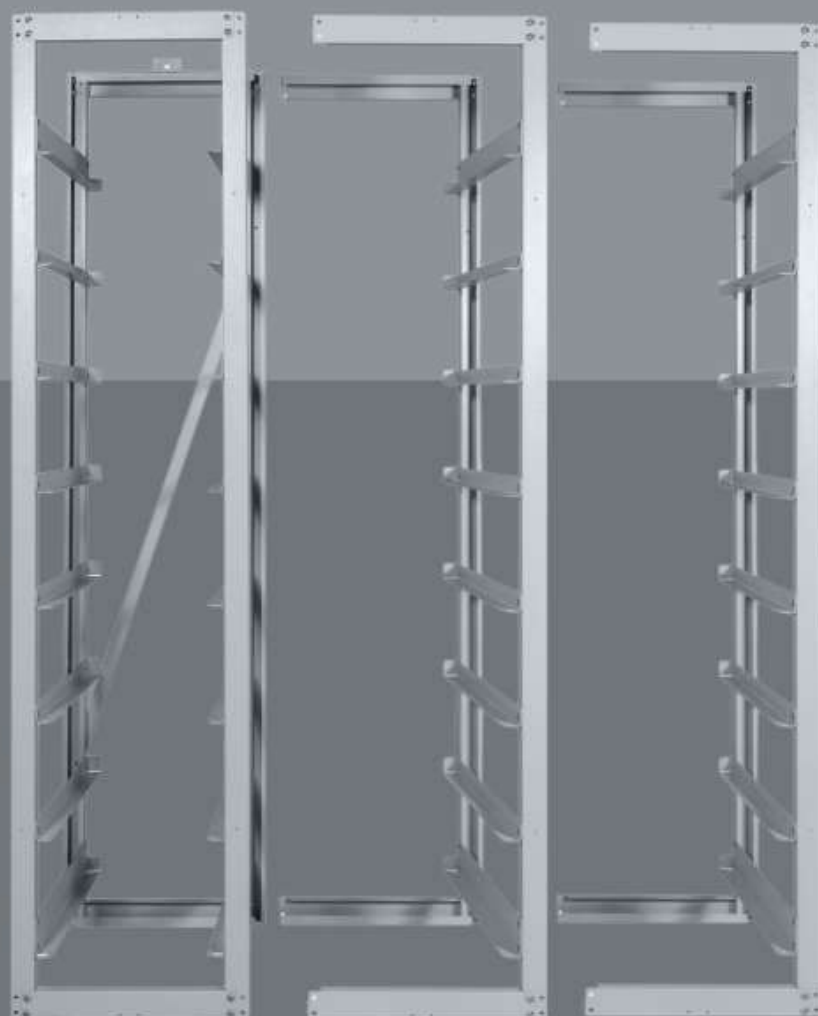

Усилительная планка

для жесткости
конструкции

2 мм толщина
металла

Оцинкованный
крепёж

Порошковая
окраска