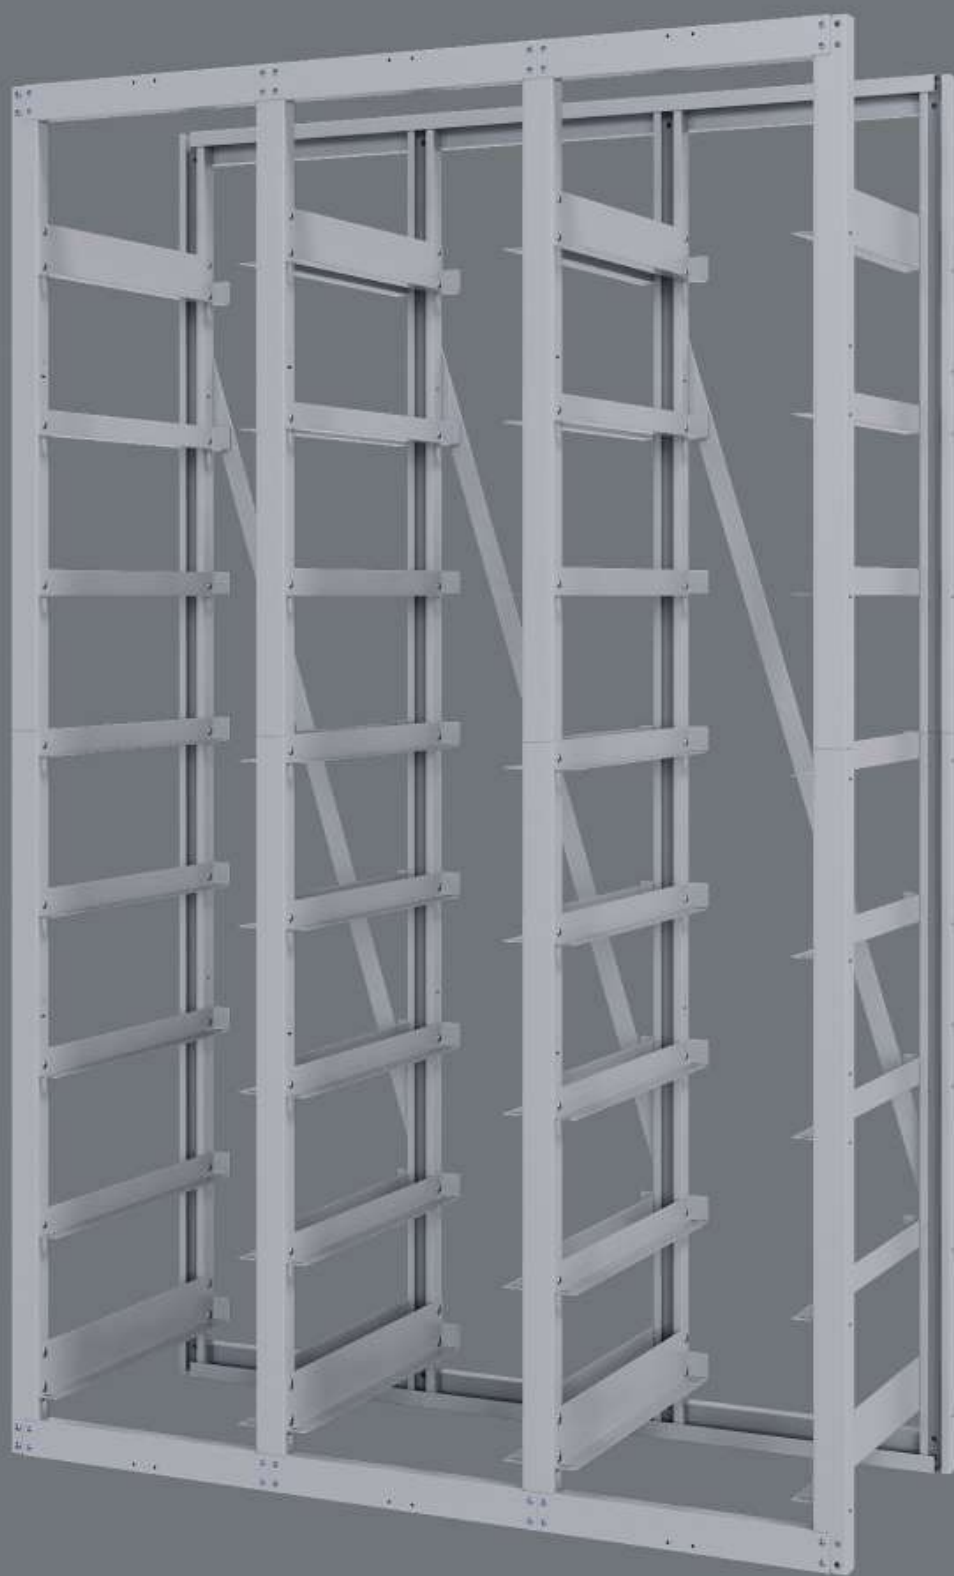

+

выдвижные
ящики

Карман
для ярлыка
с информацией
о содержимом

+

Легкая и
понятная сборка

+

Усиленный
каркас

+

Возможность
крепления
к полу и к стене

+