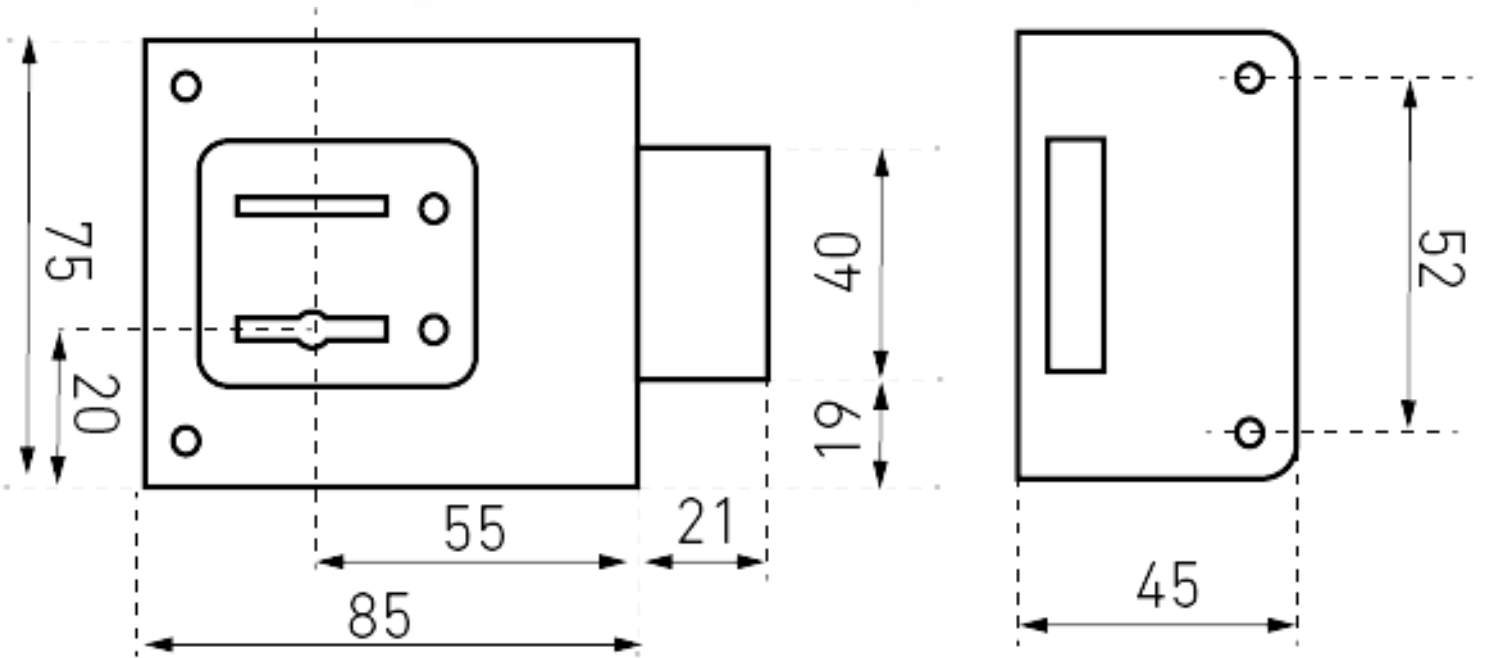

УПАКОВКА

Индивидуальная упаковка Коробка
Штук в коробке 18

ОСОБЕННОСТИ

Класс секретности 1 класс
Тип механизма секретности Сувальдный
Количество ключей 3

ОПИСАНИЕ

Замок накладной сувальдный. Предназначен для установки на деревянные двери и мебельные шкафы. Комплектация - 3 ключа, запорная планка, накладка. Закрывание и открывание замка изнутри и снаружи производится ключом.