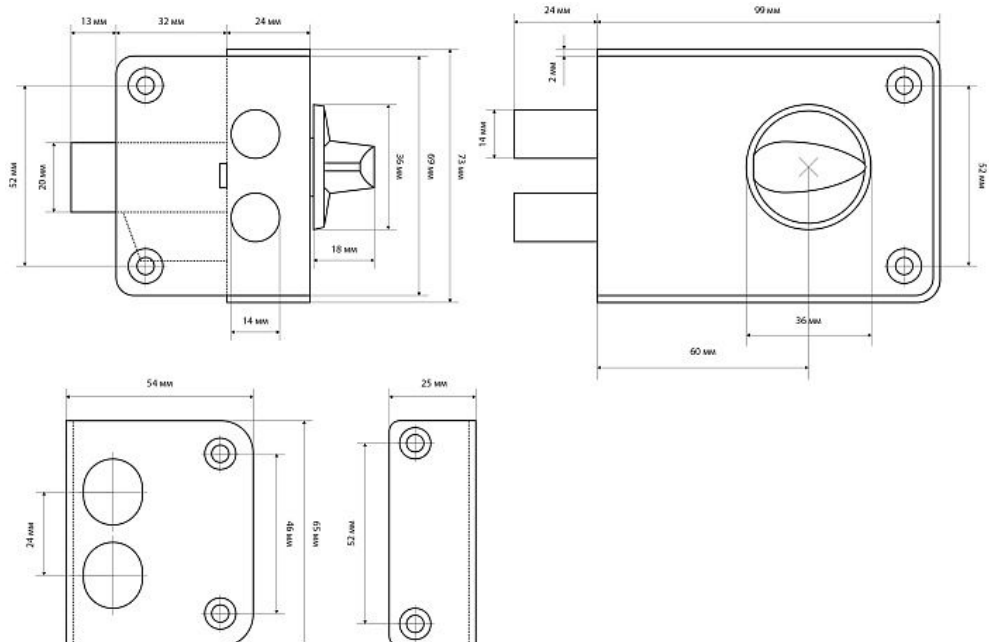

УПАКОВКА

Индивидуальная упаковка Коробка
Штук в коробке 16

ОСОБЕННОСТИ

Количество ключей 4

ОПИСАНИЕ

Замок накладной цилиндрический с вертушкой. Предназначен для установки на деревянные двери. Засов из двух цилиндрических ригелей диаметром 14 мм, с максимальным вылетом 25 мм. Удаление ключевого отверстия - 60 мм. Габариты замка - 100x75x24,5 мм. Комплектация - 4 ключа, запорная планка, накладка. Закрывание и открывание замка изнутри производится ручкой, снаружи ключом. Корпус из ударопрочного пластика со стальной пластиной.