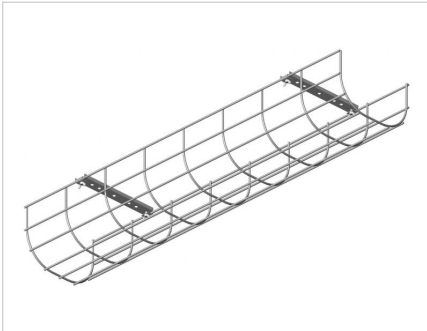

СВЕТИЛЬНИК ЗАЩИТНАЯ РЕШЕТКА ДЛЯ СВЕТИЛЬНИКОВ TLSR07

Модель Защитная решетка для светильников TLSR07
Артикул 21238

ХАРАКТЕРИСТИКИ

Габаритные размеры (ДхШхВ), мм 860x192x132
Способ монтажа на потолок, на стену
Блок аварийного питания нет