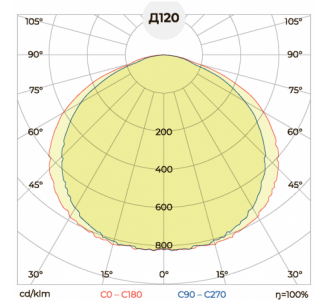

Фасад-1000-032 (03.840.OPAL.1.K.N)

(арт. 7-22-032-05-0-19-09-174-8-40-66)

Параметр	Значение
Мощность	32 Вт
Цветовая температура	4000 К
Световой поток	2 850 лм
CRI	>80
Степень защиты	IP65
Тип крепления	специальное
Габариты ДхШхВ	1200x97x63 мм
Масса нетто	1.4 кг
Напряжение	190-240 В
Частота	50 Гц
Коэффициент мощности	≥0.92
Диапазон рабочих температур	-45...+45 °С
Класс защиты от поражения электрическим током	II
Коэф-т пульсаций свет. потока	<10 %