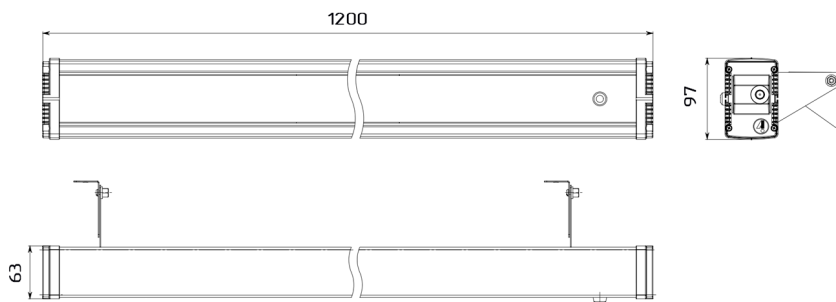

Фасад-1000-032 (03.840.OPAL.1.K.N)

(арт. 7-22-032-05-0-19-09-174-8-40-66)

Параметр	Значение
Мощность	32 Вт
Цветовая температура	4000 К
Световой поток	2 850 лм
CRI	>80
Степень защиты	IP65
Тип крепления	специальное
Габариты ДхШхВ	1200x97x63 мм
Масса нетто	1.4 кг
Напряжение	190-240 В
Частота	50 Гц
Коэффициент мощности	≥0.92
Диапазон рабочих температур	-45...+45 °С
Класс защиты от поражения электрическим током	II
Коэф-т пульсаций свет. потока	<10 %