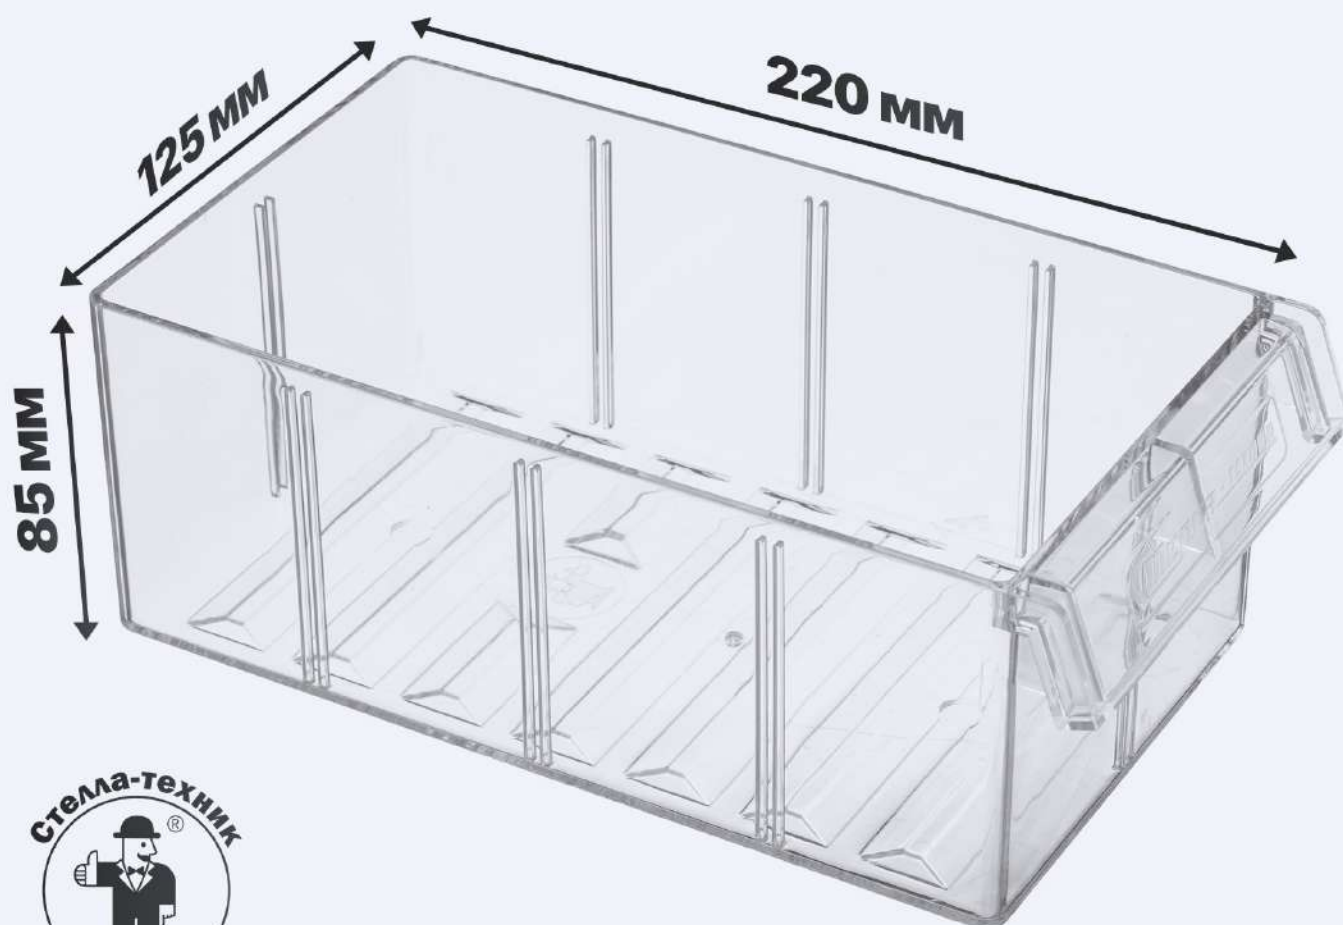

КОРОБ ДЛЯ ХРАНЕНИЯ

Экономят
место

Соединяются
между собой

Сохраняют
порядок

ГАБАРИТЫ КОРОБА

ПОЛНОСТЬЮ ВЫДВИЖНОЙ ЯЩИК

СОБЕРИ СВОЮ СИСТЕМУ ХРАНЕНИЯ

ТИП КРЕПЛЕНИЯ
ЛАСТОЧКИН
ХВОСТ

С ЭТИМ ТОВАРОМ ПОКУПАЮТ

АРТ. С2-К10-ПОПЕРЕЧНАЯ

КОМПЛЕКТ 10 ШТ

Перегородка
поперечная

С ЭТИМ ТОВАРОМ ПОКУПАЮТ

С2-К10-ПРОДОЛЬНАЯ

КОМПЛЕКТ 10 шт

**Перегородка
продольная**