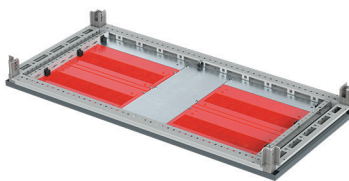

Панель со щеточным вводом по ширине для шкафов CQE шириной от 1200 мм

Назначение:

- организация ввода кабелей.

Материал:

- панель – оцинкованная сталь;
- заглушка – оцинкованная сталь;
- профиль – алюминий;
- щетки – полиамид.

Отличительные особенности:

- защищает установленное в шкафу оборудование от грязи и пыли;
- вместо панели со щеточным вводом можно установить сплошную панель R5FG;
- панели со щеточным вводом и сплошные панели R5FG можно комбинировать в произвольном порядке;
- ряд панелей завершается заглушкой R5FZ;
- для сборки дна необходимо применение центрального пакета R5FC (панель со щеточным вводом или сплошная пластина);
- определение кодов и необходимых количеств для комплектации дна производится по таблице подбора.

Комплект поставки:

- панель, щетки, монтажные аксессуары.

Ширина шкафа, мм	Глубина шкафа, мм											
	400						500					
	Панель со щеточным вводом по ширине		Центральный пакет (сплошной)		Заглушка		Панель со щеточным вводом по ширине		Центральный пакет (сплошной)		Заглушка	
	код	кол-во, шт.	код	кол-во, шт.	код	кол-во, шт.	код	кол-во, шт.	код	кол-во, шт.	код	кол-во, шт.
1200	R5FSH621	2	R5FCGD4	1	R5FZ672	2	R5FSH621	2	R5FCGD5	1	R5FZ6172	2
1400	R5FSH0521	2	R5FCGD4	1	R5FZ0572	2	R5FSH0521	2	R5FCGD5	1	R5FZ05172	2
1600	R5FSH821	2	R5FCGD4	1	R5FZ872	2	R5FSH821	2	R5FCGD5	1	R5FZ8172	2

Панель сплошная по ширине для шкафов CQE

Назначение:

- замена панели со щеточным вводом при организации ввода кабелей.

Материал:

- оцинкованная сталь.

Отличительные особенности:

- сплошные панели и панели со щеточным вводом R5FSH можно комбинировать в произвольном порядке;
- код сплошной панели соответствует коду заменяемой панели со щеточным вводом (выбор производится по таблице соответствия).