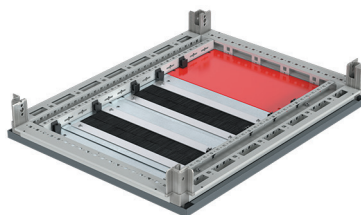

Панель со щеточным вводом по ширине для шкафов CQE шириной от 1200 мм

Назначение:

- организация ввода кабелей.

Материал:

- панель – оцинкованная сталь;
- заглушка – оцинкованная сталь;
- профиль – алюминий;
- щетки – полиамид.

Отличительные особенности:

- защищает установленное в шкафу оборудование от грязи и пыли;
- вместо панели со щеточным вводом можно установить сплошную панель R5FG;
- панели со щеточным вводом и сплошные панели R5FG можно комбинировать в произвольном порядке;
- ряд панелей завершается заглушкой R5FZ;
- для сборки дна необходимо применение центрального пакета R5FC (панель со щеточным вводом или сплошная пластина);
- определение кодов и необходимых количеств для комплектации дна производится по таблице подбора.

Комплект поставки:

- панель, щетки, монтажные аксессуары.

Ширина шкафа, мм	Глубина шкафа, мм											
	400						500					
	Панель со щеточным вводом по ширине		Центральный пакет (сплошной)		Заглушка		Панель со щеточным вводом по ширине		Центральный пакет (сплошной)		Заглушка	
	код	кол-во, шт.	код	кол-во, шт.	код	кол-во, шт.	код	кол-во, шт.	код	кол-во, шт.	код	кол-во, шт.
1200	R5FSH621	2	R5FCGD4	1	R5FZ672	2	R5FSH621	2	R5FCGD5	1	R5FZ6172	2
1400	R5FSH0521	2	R5FCGD4	1	R5FZ0572	2	R5FSH0521	2	R5FCGD5	1	R5FZ05172	2
1600	R5FSH821	2	R5FCGD4	1	R5FZ872	2	R5FSH821	2	R5FCGD5	1	R5FZ8172	2

Панель сплошная по ширине для шкафов CQE

Назначение:

- замена панели со щеточным вводом при организации ввода кабелей.

Материал:

- оцинкованная сталь.

Отличительные особенности:

- сплошные панели и панели со щеточным вводом R5FSH можно комбинировать в произвольном порядке;
- код сплошной панели соответствует коду заменяемой панели со щеточным вводом (выбор производится по таблице соответствия).