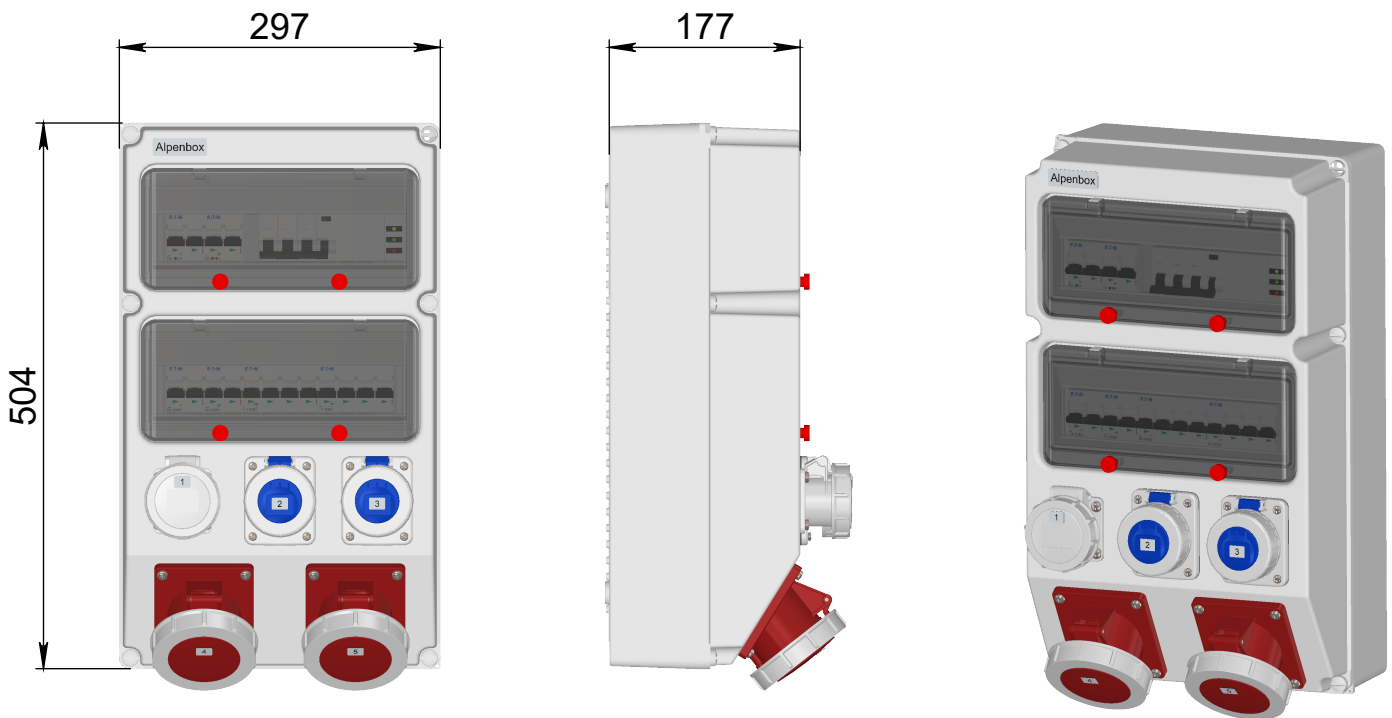

Un	380 V	I_{max}	63 A	P_{max}	40 kW	IP	67
Корпус	Корпус из ABS пластика - 1 шт.						
Ввод	Сальник M40 (19-28 мм.) - 1 шт.			АВДТ 3P+N/C63/6kA/30mA/AC - 1 шт.			
	Клеммы винтовые 16 мм.кв. - 5 шт.						
Выход	Розетка CEE 32A 3P+N+E - 2 шт.			AB 4P/C32/6kA - 2 шт.			
	Розетка Schuko 16A 2P+E - 2 шт.			AB 2P/C16/6kA - 2 шт.			
	Розетка CEE 16A 2P+E 42V - 1 шт.			AB 2P/D2/6kA - 1 шт. ТН-Р ОСМ Т 220/36-0.25 - 1 шт. AB 2P/D10/6kA - 1 шт.			
Индикация	Индикатор фаз L1L2L3 - 1 шт.						