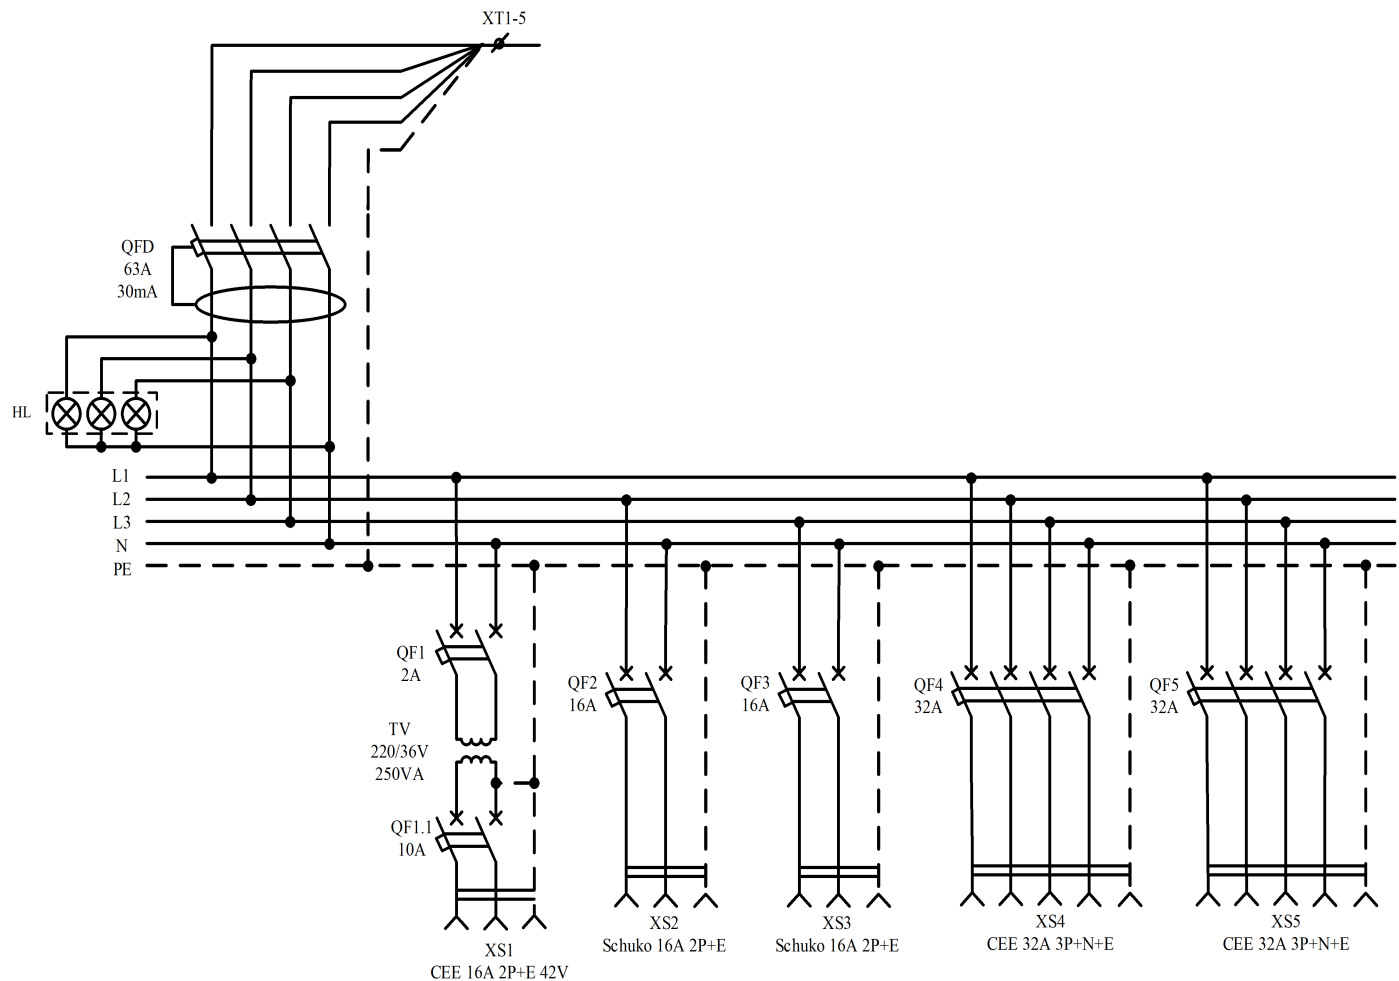

contactica

0050175

Alpenbox
System®
Alpenbox

ООО «МЕГА ГРУП»
Москва, Грузинский пер., дом 3, офис 158
Тел. +7 495 933 50 00
+7 800 250 50 20
Email: msk@contactica.ru
info@alpenbox.com

Лист	Листов
2	2