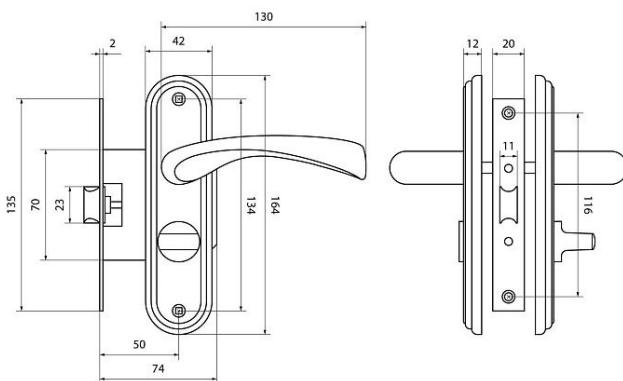

БУЛАТ ЗЩ1-Д03.03 (П) НОМОС ГРАФИТ ПРАВАЯ ВНУТР/ЛЕВАЯ НАРУЖНЯЯ С ФИКСАЦИЕЙ ЗАЩЕЛКА (12)

Код: 13953

ОБЩИЕ ХАРАКТЕРИСТИКИ

Код товара	13953
Производитель	БУЛАТ
Страна производства	КИТАЙ
Цвет	Графит
Гарантия	5 лет

ГАБАРИТЫ И ВЕС

Вес (брутто)	0.855
--------------------	-------

УПАКОВКА

Индивидуальная упаковка	Коробка
Штук в коробке	12

ОПИСАНИЕ

Защелка врезная с механизмом дополнительного запираения. Предназначена для дверей сантех.узлов и прочих помещений, где необходима фиксация изнутри. Толщина дверного полотна: 35-45мм. Материалы: корпус - сталь, ручки - алюминиевый сплав,
Межосевое расстояние - 47мм.