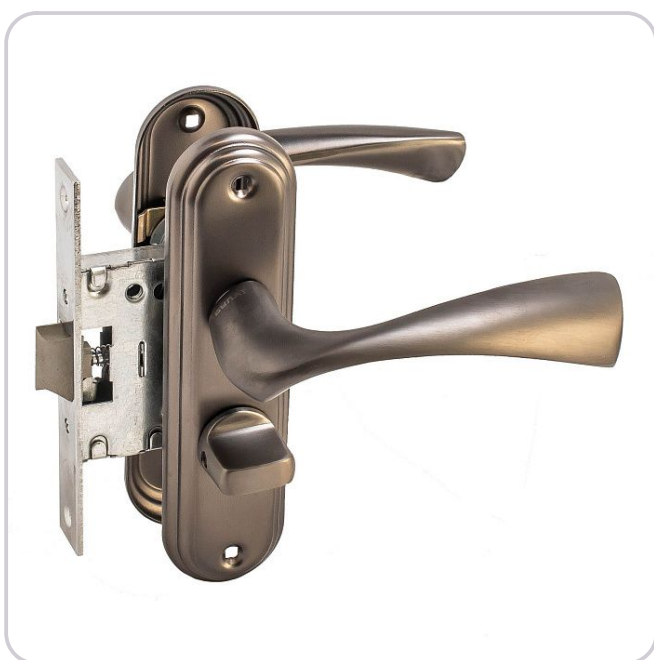

БУЛАТ ЗЩ1-Д03.03 (П) НОМОС ГРАФИТ ПРАВАЯ ВНУТР/ЛЕВАЯ НАРУЖНЯЯ С ФИКСАЦИЕЙ ЗАЩЕЛКА (12)

Код: 13953

ОБЩИЕ ХАРАКТЕРИСТИКИ

Код товара	13953
Производитель	БУЛАТ
Страна производства	КИТАЙ
Цвет	Графит
Гарантия	5 лет

ГАБАРИТЫ И ВЕС

Вес (брутто)	0.855
--------------------	-------

УПАКОВКА

Индивидуальная упаковка	Коробка
Штук в коробке	12

ОПИСАНИЕ

Защелка врезная с механизмом дополнительного запираения. Предназначена для дверей сантех.узлов и прочих помещений, где необходима фиксация изнутри. Толщина дверного полотна: 35-45мм. Материалы: корпус - сталь, ручки - алюминиевый сплав,
Межосевое расстояние - 47мм.