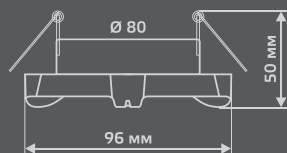

EXCLUSIVE

GY018

Тип лампы	GU5.3
Максимальная мощность	50 Вт
Степень защиты	IP20
Материал	гипс
Цвет	белый
Количество в упаковке	1/24

GYPSUM