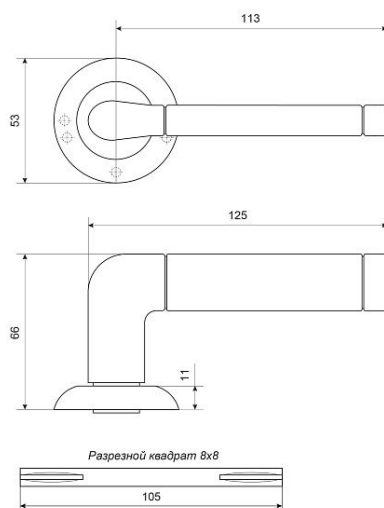

## ГАБАРИТЫ И ВЕС

Вес (брутто) ..... 0.385

## УПАКОВКА

Индивидуальная упаковка ..... Коробка  
Штук в коробке ..... 20

## ОПИСАНИЕ

Ручка на круглой накладке. Материал ручек — алюминиевый сплав, накладки — алюминиевый сплав. Многослойное гальваническое покрытие. Комплекуются винтовыми стяжками и шурупами. Длина разрезного квадрата - 105мм. Для деревянных дверей, толщиной 35-40мм. Гарантийный срок эксплуатации — 1 год. Продукция с маркировкой B2B предназначена для продажи производителям межкомнатных дверей, строительным организациям и подрядчикам.