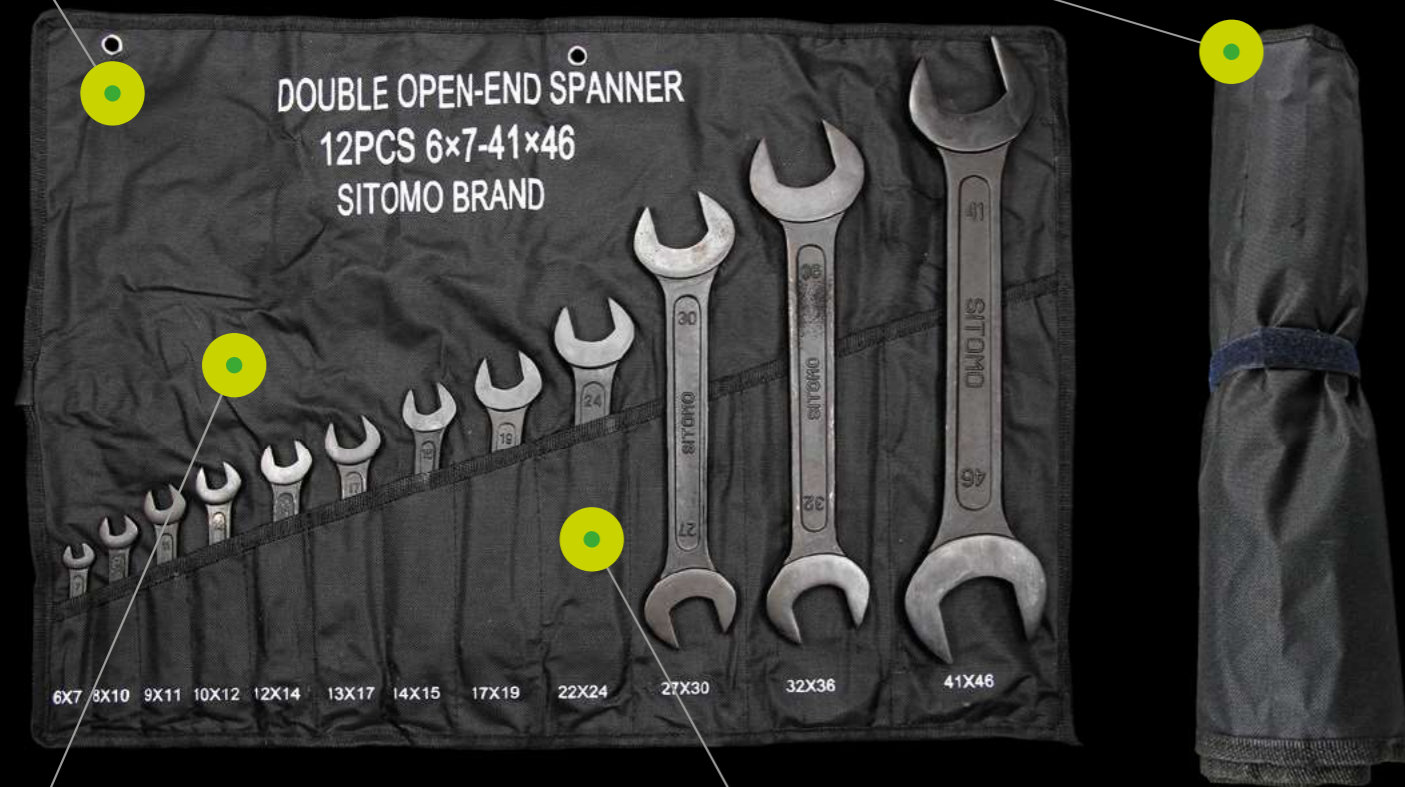

ПРЕИМУЩЕСТВА НАБОРОВ КЛЮЧЕЙ ГАЕЧНЫХ (РОЖКОВЫХ) С ОТКРЫТЫМ ЗЕВОМ ДВУСТОРОННИХ SITOMO

НАБОРЫ КЛЮЧЕЙ ГАЕЧНЫХ С ОТКРЫТЫМ ЗЕВОМ ДВУСТОРОННИХ ПРЕДНАЗНАЧЕНЫ ДЛЯ МОНТАЖА РЕЗЬБОВЫХ ШЕСТИГРАННЫХ СОЕДИНЕНИЙ, РАСКРУЧИВАНИЯ (ЗАКРУЧИВАНИЯ) БОЛТОВ, ГАЕК И ДРУГИХ ДЕТАЛЕЙ. НАБОРЫ ИМЕЮТ РАЗНООБРАЗНУЮ КОМПЛЕКТАЦИЮ И РАЗМЕРНЫЙ РЯД, ЧТО ПОЗВОЛЯЕТ РАБОТАТЬ С УЗЛАМИ, МЕХАНИЗМАМИ И ОБОРУДОВАНИЕМ, СОДЕРЖАЩИМИ КРЕПЕЖИ ОТЛИЧАЮЩИХСЯ РАЗМЕРОВ

Предусмотрены отверстия для удобства хранения набора в подвешенном состоянии

В свернутом виде набор приобретает компактный вид и занимает мало места

Плотный брезентовый материал имеет специальную влагостойкую пропитку, защищающую ключи внутри набора от воздействия влаги и агрессивных сред

Отдельные карманы для каждого ключа позволяют быстро найти нужный размер под крепеж

НАБОРЫ КЛЮЧЕЙ ГАЕЧНЫХ (РОЖКОВЫХ) С ОТКРЫТЫМ ЗЕВОМ ДВУСТОРОННИХ SITOMO

Материал: сталь 45

Покрытие: антикоррозионное — оксидирование, с промасливанием*

* Все наборы в стандартной и индивидуальной комплектации под заказ изготавливаются в искробезопасном исполнении. Толщина медного покрытия — 30–50 мкм.