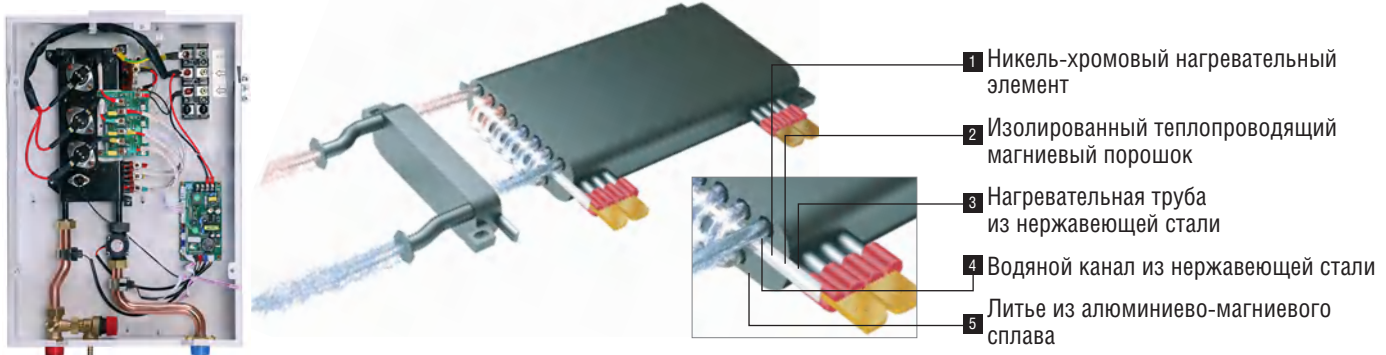

NOBBY ELECTRO KBC

NOBBY ELECTRO KBC

от 1,8 до 27 кВт

- Электрические котлы **Nobby Electro KBC** разработаны специально для Российского рынка ведущими специалистами компании **KENTATSU** и полностью адаптированы к российским условиям.
- Оборудование **KENTATSU** широко применяется в Российской Федерации и успешно экспортируется в страны Европы, Азии и СНГ. Европейское качество по доступным ценам позволило завоевать доверие миллионов потребителей. Электрические котлы предназначены для работы в системах отопления и горячего водоснабжения при подключении бойлера косвенного нагрева. Техническая оснащённость, современная конструкция и дизайн, удобство эксплуатации котлов **Nobby Electro KBC** делает возможным их применение на объектах разного типа: в квартирах, загородных домах, коттеджах и различных нежилых помещениях.
- В котлах **Nobby Electro KBC** возможно подключение бойлера косвенного нагрева, погодозависимой автоматики и комнатного термостата.
- Котлы отличаются высоким уровнем надёжности, что гарантирует безаварийную и стабильную работу в любое время года. Пользователь продукции **KENTATSU** может быть твердо уверен в её качестве и долговечности.

NOBBY ELECTRO KBC

- Настенные электрические котлы Nobby Electro KBC представлены 10-ю вариантами мощности от 1,8 до 27 кВт.
- Монолитный высокоэффективный теплообменник из алюминиево магниевого сплава (AL - MG).
- Высокий КПД — 97%
- Однофазное и трехфазное подключение.
- Интуитивно понятный интерфейс.
- 3 программных ступени мощности.
- Цифровая индикация кодов неисправности.
- Наличие порта для подключения бойлера косвенного нагрева
- Компактные размеры.
- Система защиты от блокировки насоса
- Функция антизамерзания системы отопления.
- Степень электрозащиты IPX4D.
- Многоуровневая система безопасности с системой самодиагностики.
- Панель управления адаптирована для подключения уличного и комнатного термостата.