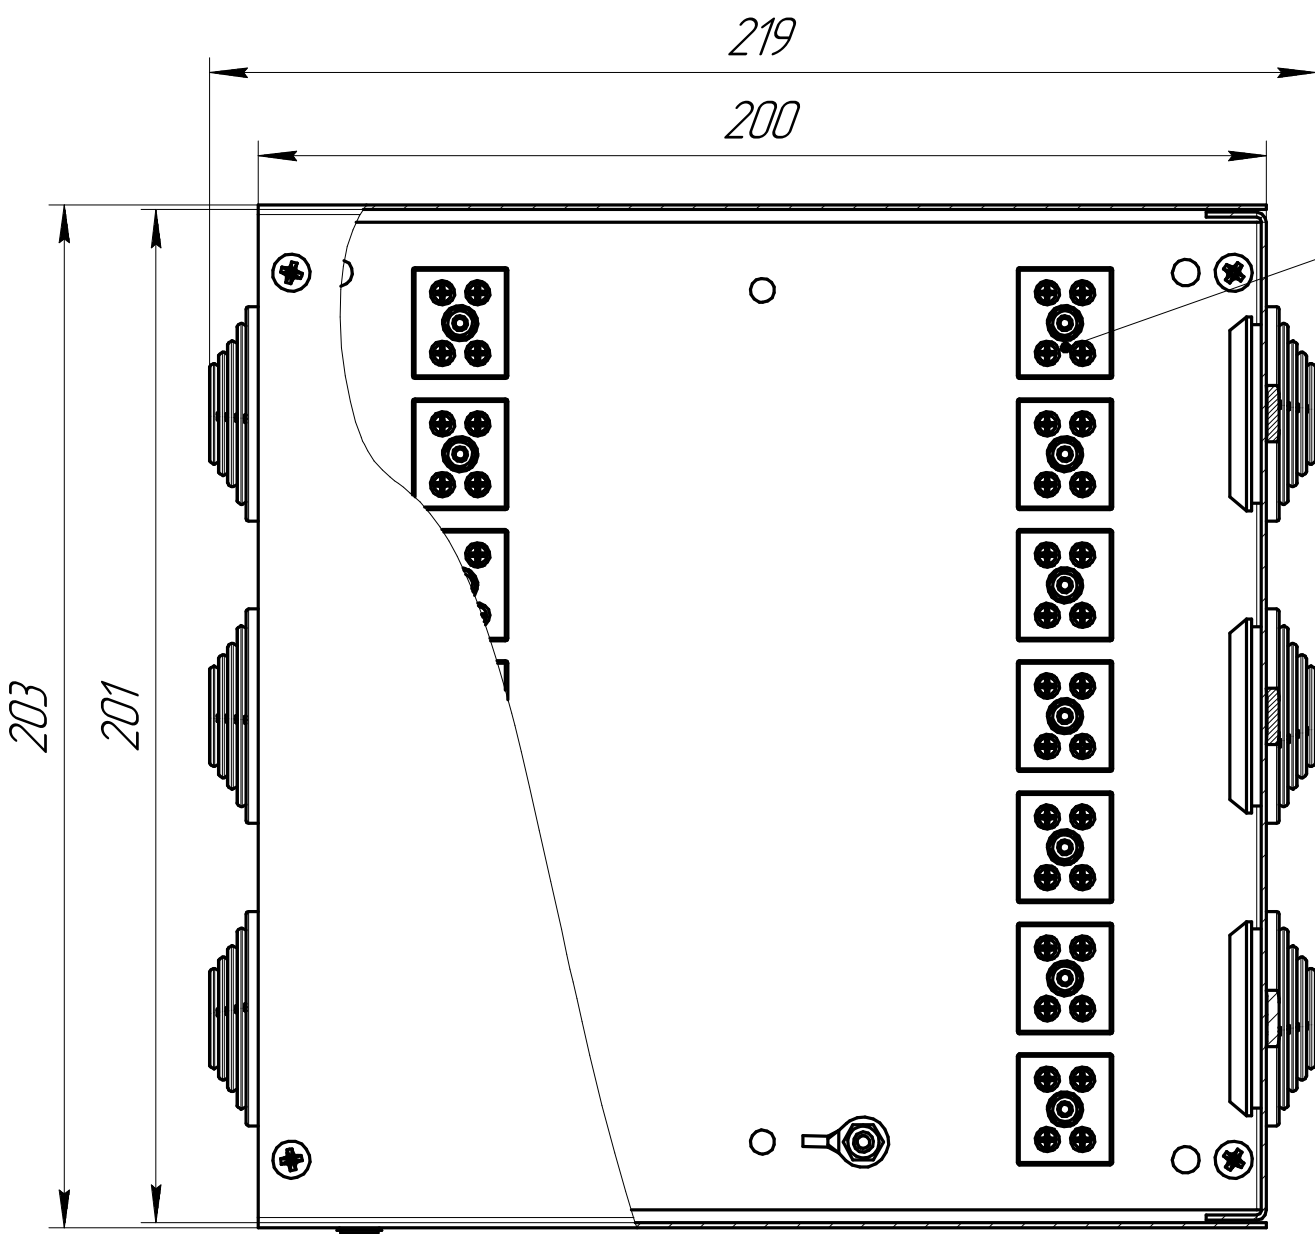

Коробка металлическая огнестойкая 70-0391 E15-E120 200x200x50 Промрукав

Количество и размер клемм
зависит от комплектации