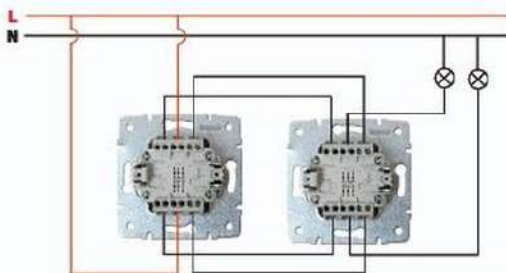

Выключатель проходной двойной
Double Two Way Switch

10AX 250V~

- Управляет двумя отдельными источниками освещения из двух мест. / Used for controlling two different lamps or lamp group from two different locations.
- Двухполюсный (2 x 1), двойной / 2xSingle pole, two way
- Подсоединение на винтах / Screw terminal connection

Схема подсоединения / Connection Diagram

Схема цепи / Wiring Diagram