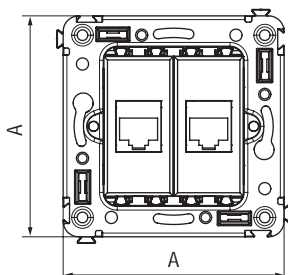

Телефонная розетка двойная RJ-12, без шторки, для монтажа в стену

**Назначение**

- для монтажа в подрозеточные коробки глубиной не менее 45 мм (код 59301);
- подключение телефонного кабеля к рабочему месту.

Характеристики

- подходит для коннектора 6P6C;
- без пылезащитной шторки;
- без маркировочной таблички.

Особенности

- в комплекте разъем Keystone;
- для заделки контактов используется инструмент типа 110.

Количество модулей	Габаритные размеры, мм		Вес, кг/шт.	Цвет	Код
	A	B			
2	70,9	37,3	0,045	белое облако	4400614
				черный квадрат	4402614
				закаленная сталь	4404614
				ванильная дымка	4405614
				черный матовый	4412614