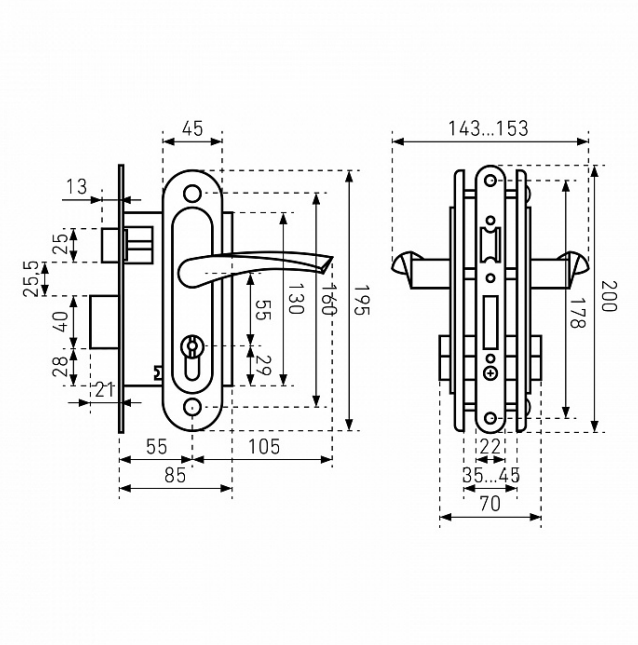

Московская область, пос. Горки
Ленинские, промзона «Технопарк»
Инновационный проезд, д.8

Телефон: +7 (498) 767-89-00

E-mail: moscow@allur.info

г. Екатеринбург, поселок
Большой исток, ул. Свердлова, 37а

Телефон: +7 (343) 247-84-81
216-95-96, 379-00-81

E-mail: info@zamki.biz

www.zamki.biz